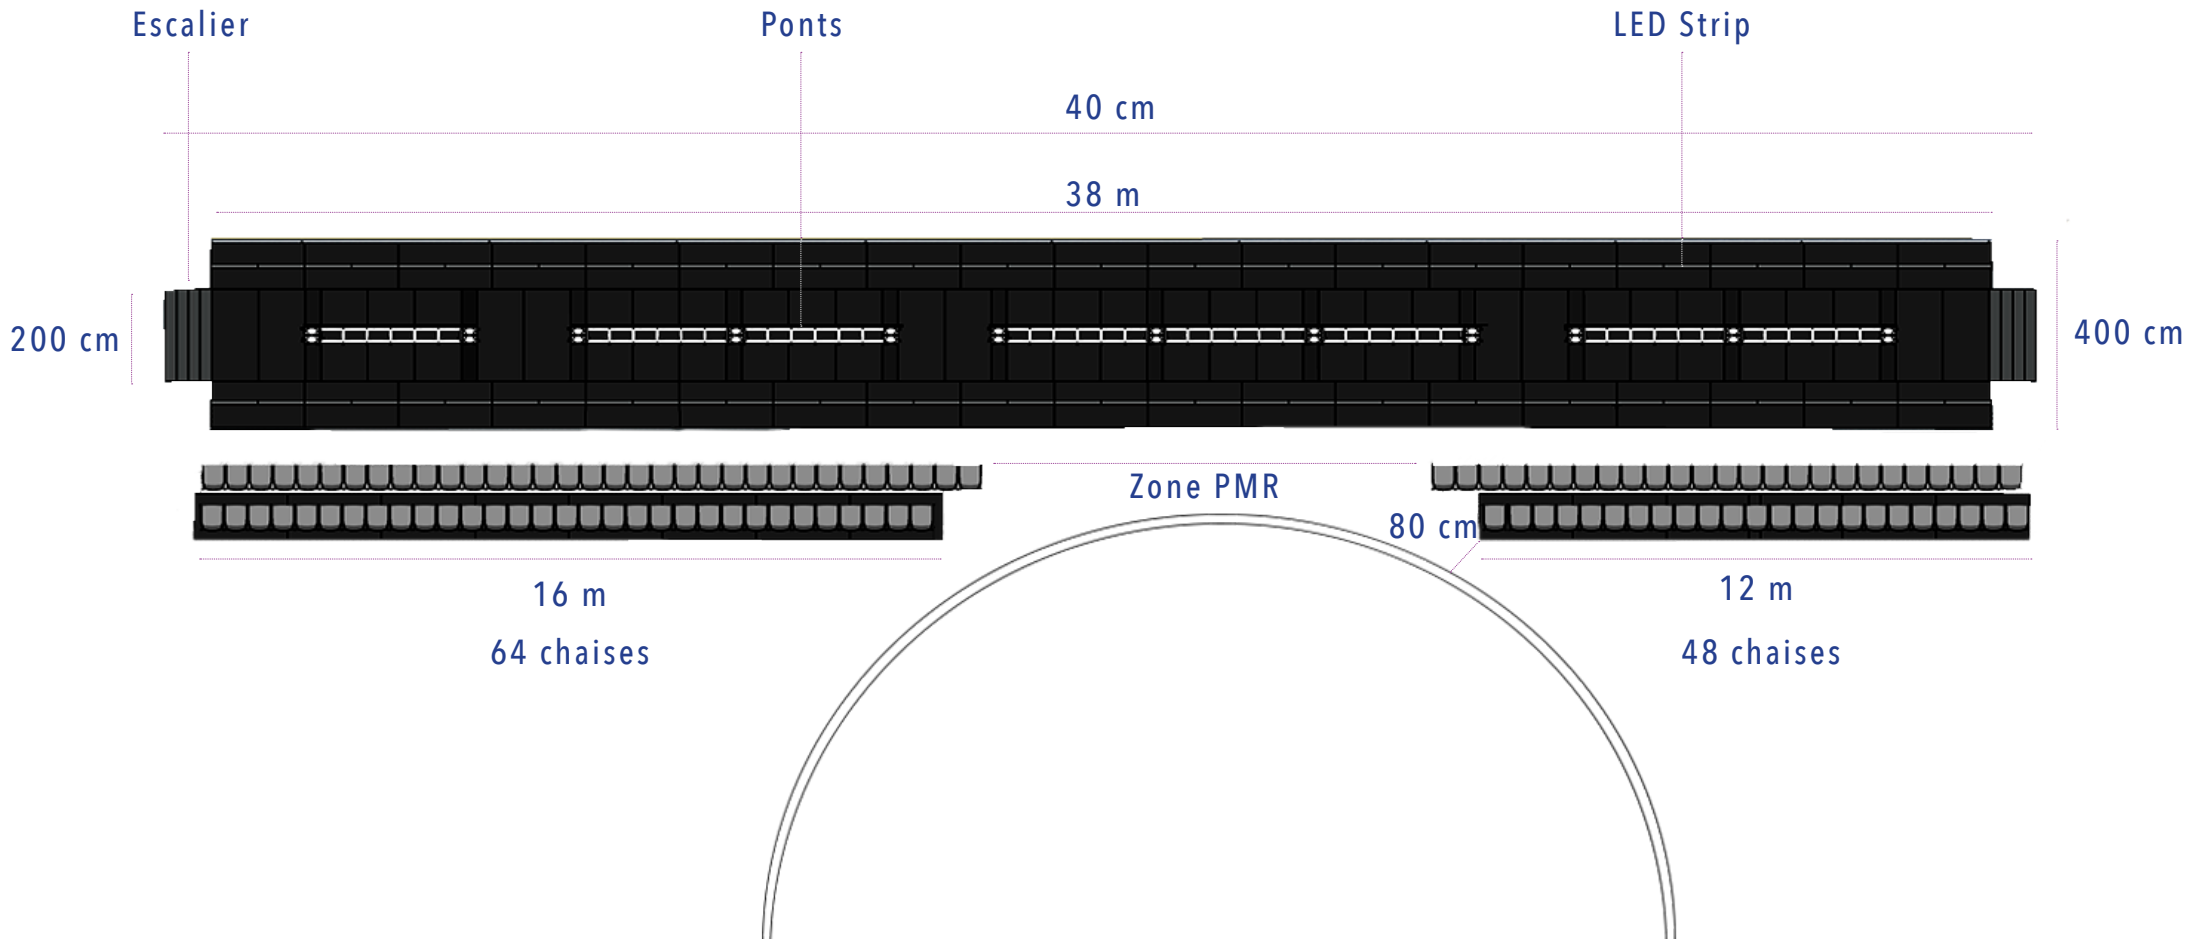

# Rideau de bandes - Isométrie

Collier de serrage  
relié au pont  
avec serflex

Tasseau  
18 mm x 60 mm

# Rideau de bandes - Face

23 bandes

34 bandes

23 bandes

12 bandes

448 cm

Plaque carré  
18 mm

## Détails pont

Platine  
80 cm x 80 cm x 1,8 cm