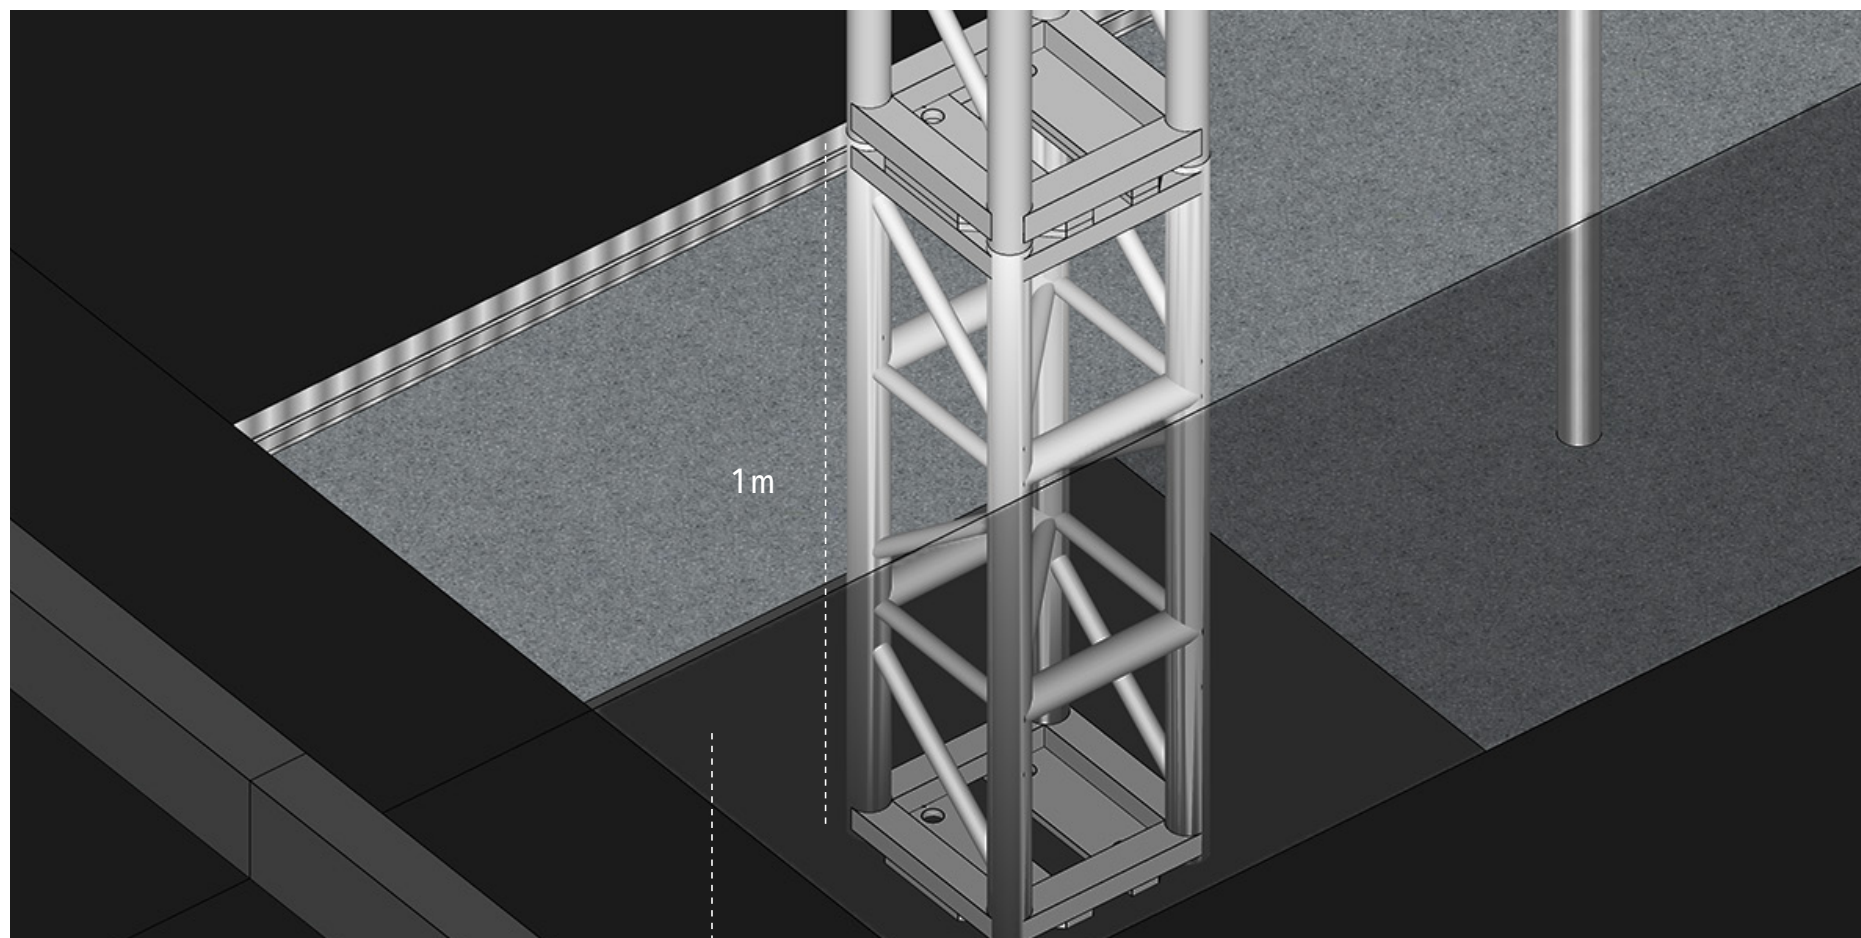

# Rideau de bandes - Face

23 bandes

34 bandes

23 bandes

12 bandes

448 cm

Plaque carré  
18 mm

## Détails pont

Platine  
80 cm x 80 cm x 1,8 cm