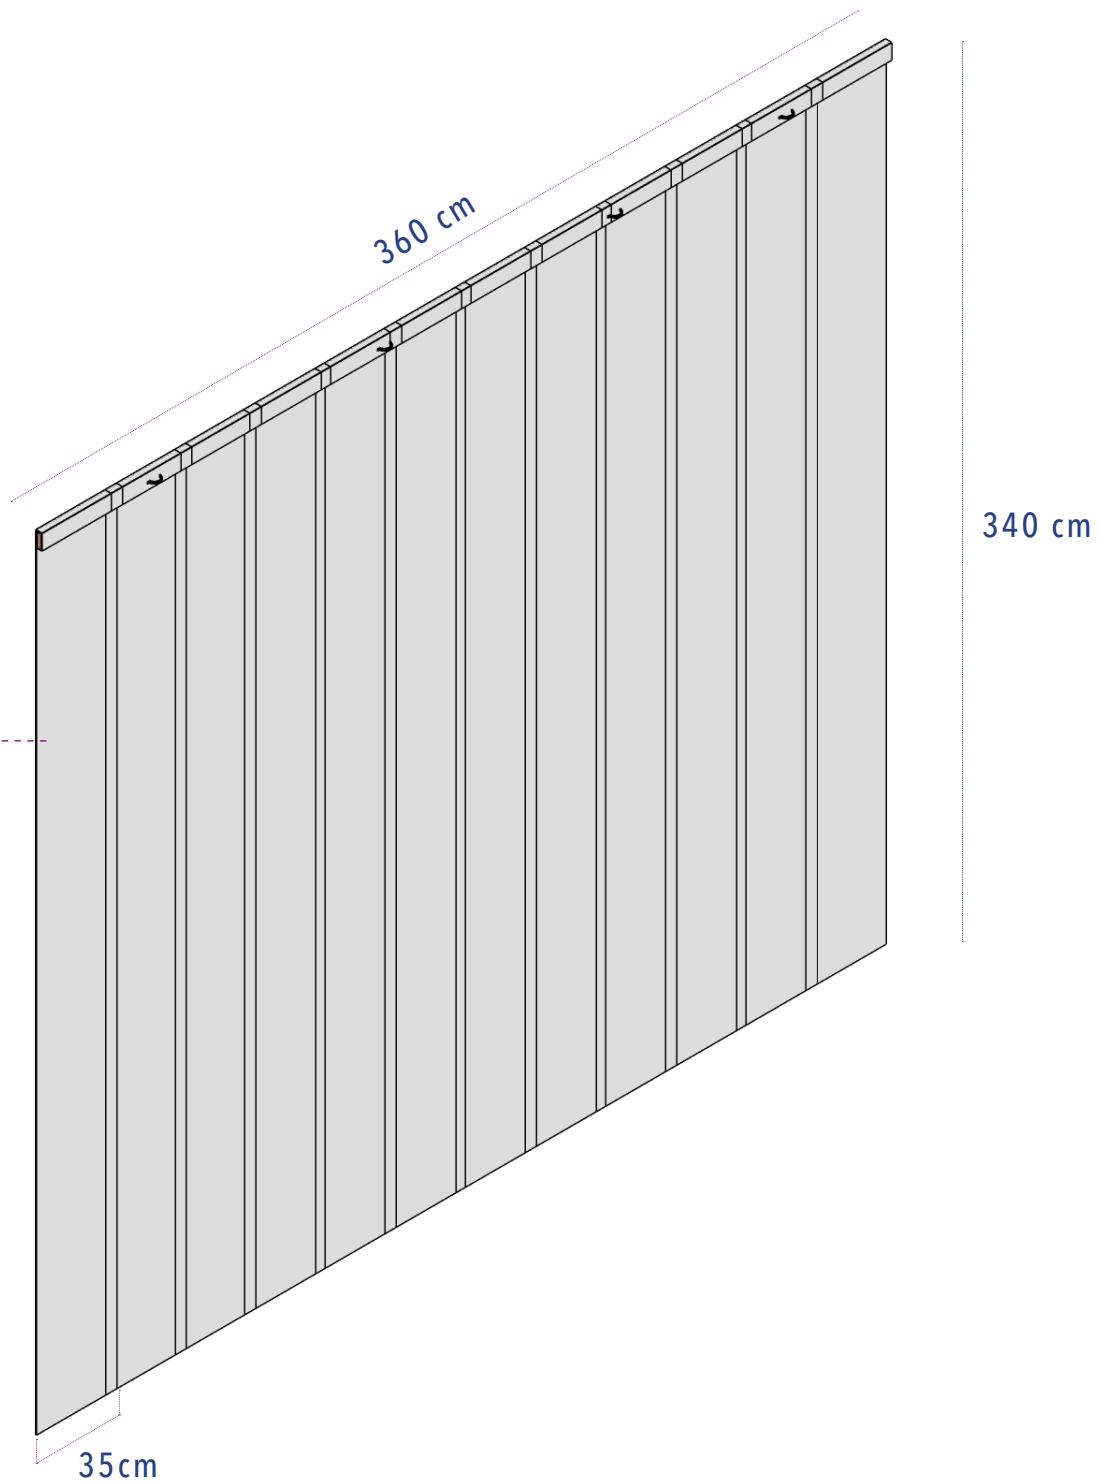

RIDEAU DE BANDES

Bandes de baches tuiées