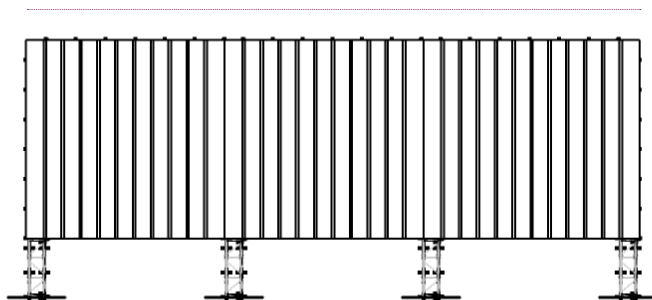

Rideau de bandes - Face

23 bandes

34 bandes

23 bandes

12 bandes

448 cm

Plaque carré
18 mm