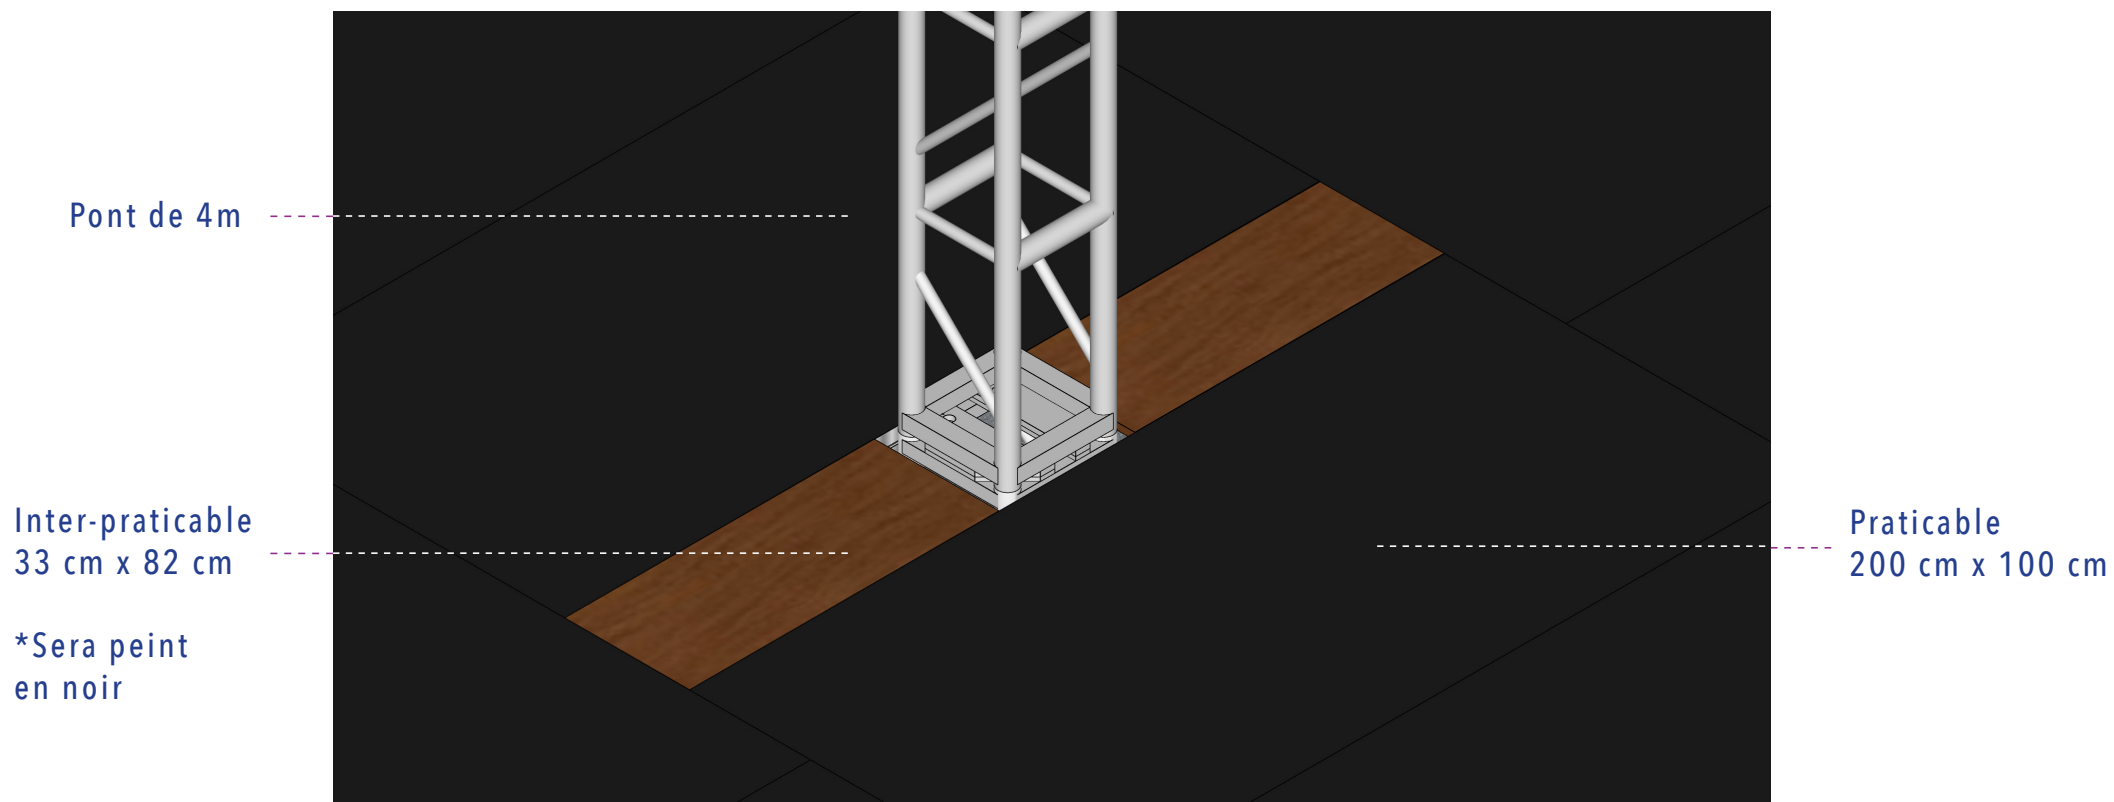

PLATEFORME INTER-PRATICABLE