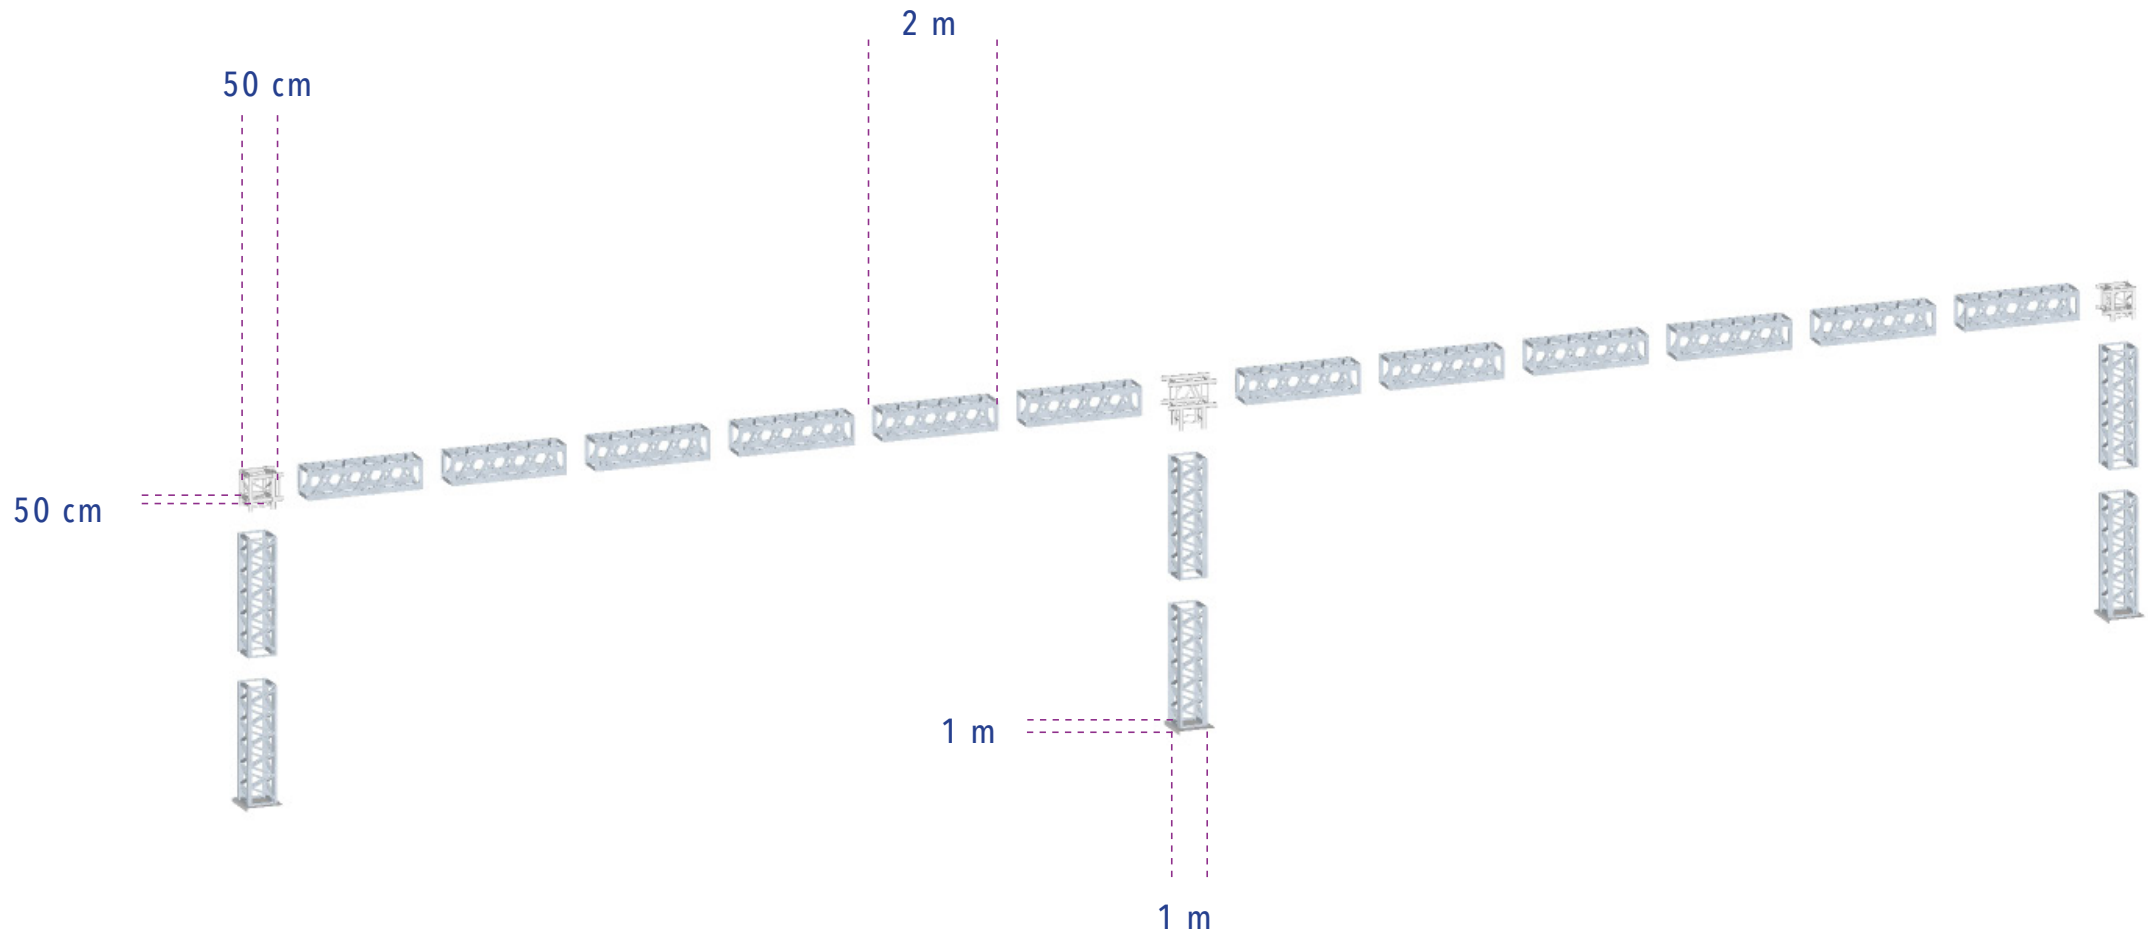

kabuki

kabuki détail technique

Planche de bois, attachée à la barre métallique du stade avec colier de serrage

Planche de bois, attachée au truss avec colier de serrage
Velcro male aggrafé sur le bois.
Velcro femelle sur la bache.

kabuki état

LED systeme de maintient

pièce en acier sur mesure pour
maintenir le ruban LED

led tracés vue en plan

PLAN

Detail technique

TOTEM DIMENSION

Barre en acier Totem

REFERENCE LUMIERES

CYCLOIDE

PAR

HQI

COUPE

nombre HQI : 3

nombre PAR: 6

nombre CYCLOIDE: 11

COUPE

PLAN

PONT

nombre de pont de 2m x 30 cm: 18

nombre de connexion: 3

nombre de socle: 3