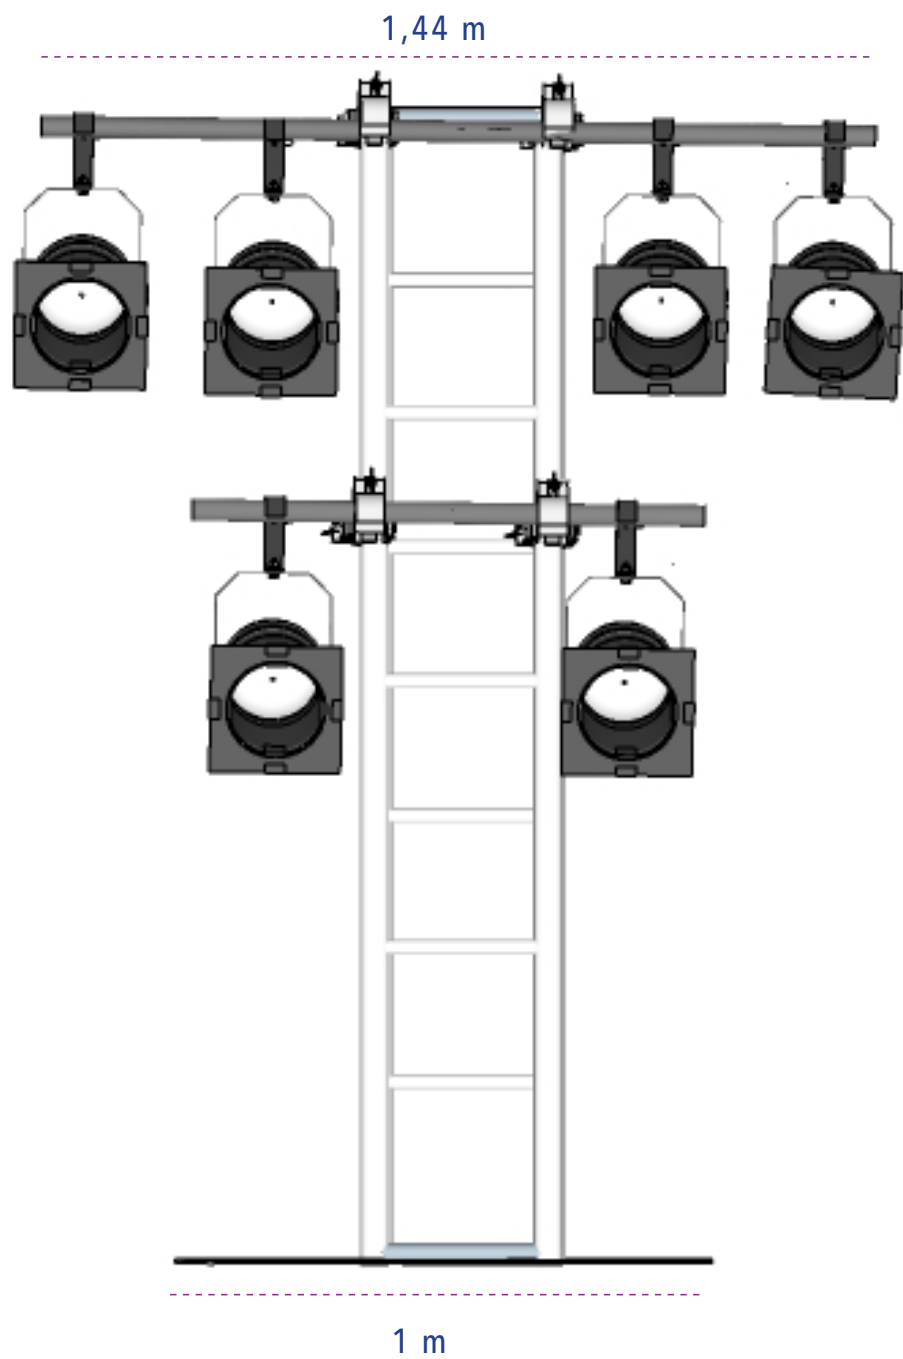

kabuki

kabuki détail technique

Planche de bois, attachée à la barre métallique du stade avec colier de serrage

Planche de bois, attachée au truss avec colier de serrage
Velcro male aggrafé sur le bois.
Velcro femelle sur la bache.

kabuki état

LED systeme de maintient

pièce en acier sur mesure pour
maintenir le ruban LED

led tracés vue en plan

PLAN

Detail technique

TOTEM DIMENSION

Barre en acier Totem

COUPE

PLAN

PONT

nombre de pont de 2m x 30 cm: 18

nombre de connexion: 3

nombre de socle: 3