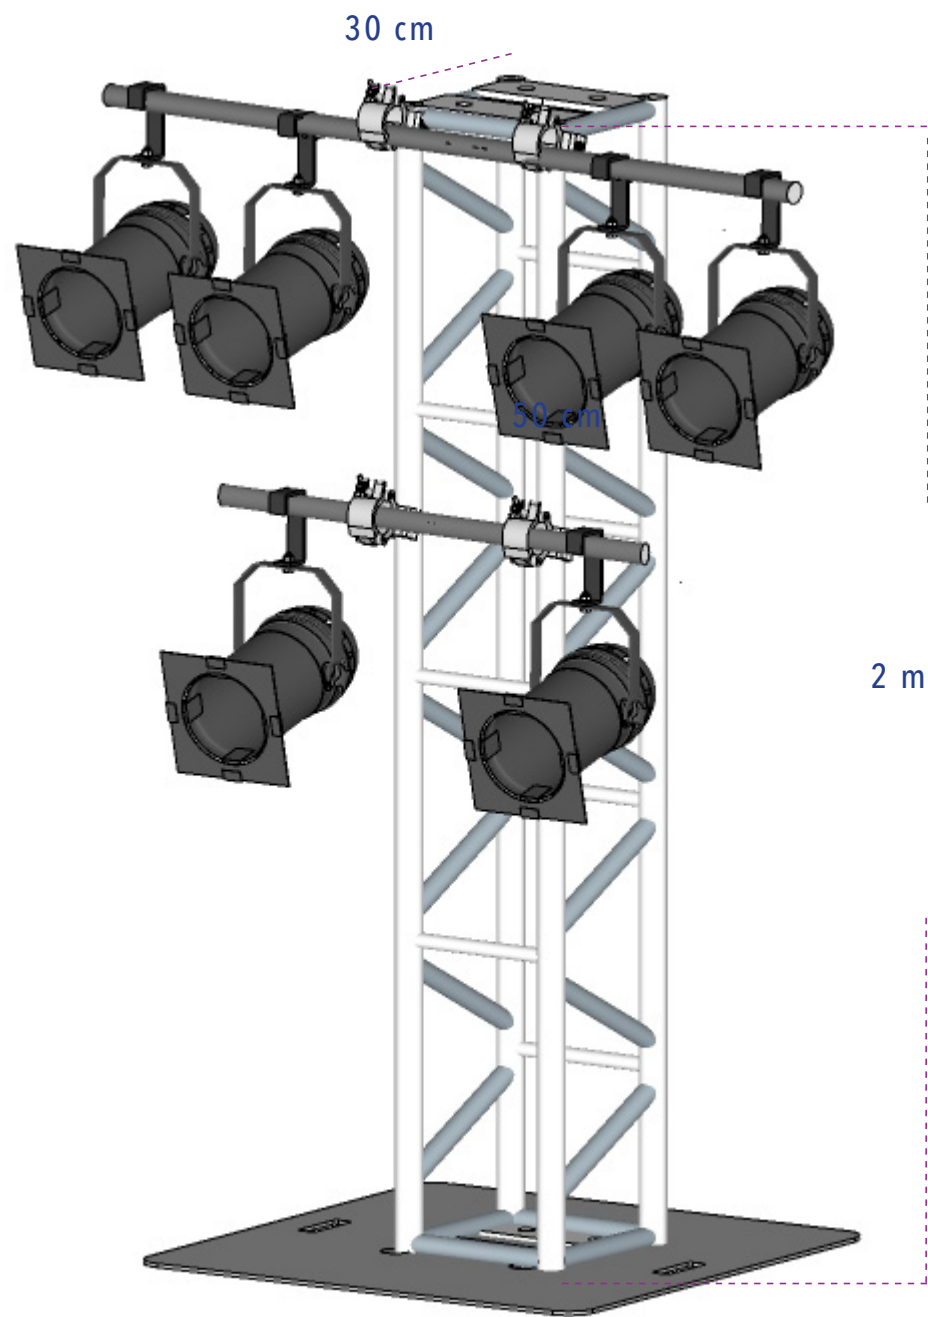

kabuki

kabuki détail technique

Planche de bois, attachée à la barre métallique du stade avec colier de serrage

Planche de bois, attachée au truss avec colier de serrage
Velcro male aggrafé sur le bois.
Velcro femelle sur la bache.

kabuki état

LED systeme de maintient

pièce en acier sur mesure pour
maintenir le ruban LED

led tracés vue en plan

PLAN

Detail technique

TOTEM DIMENSION

Barre en acier Totem

COUPE

PLAN

PONT

nombre de pont de 2m x 30 cm: 18

nombre de connexion: 3

nombre de socle: 3