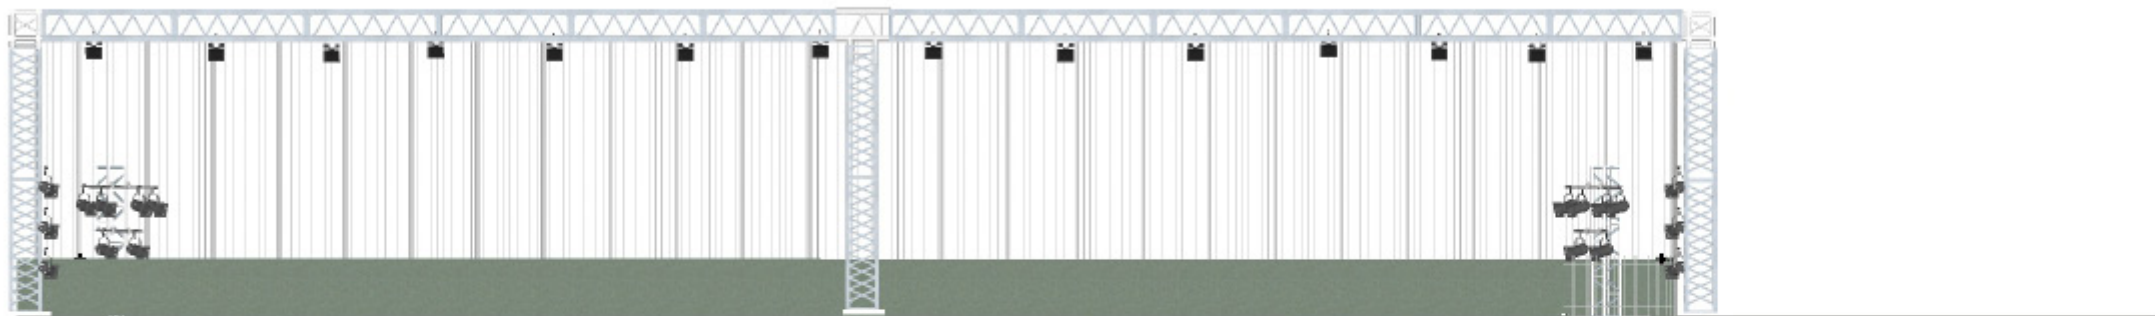

COUPE

nombre HQI : 3

nombre PAR: 6

nombre CYCLOIDE: 11