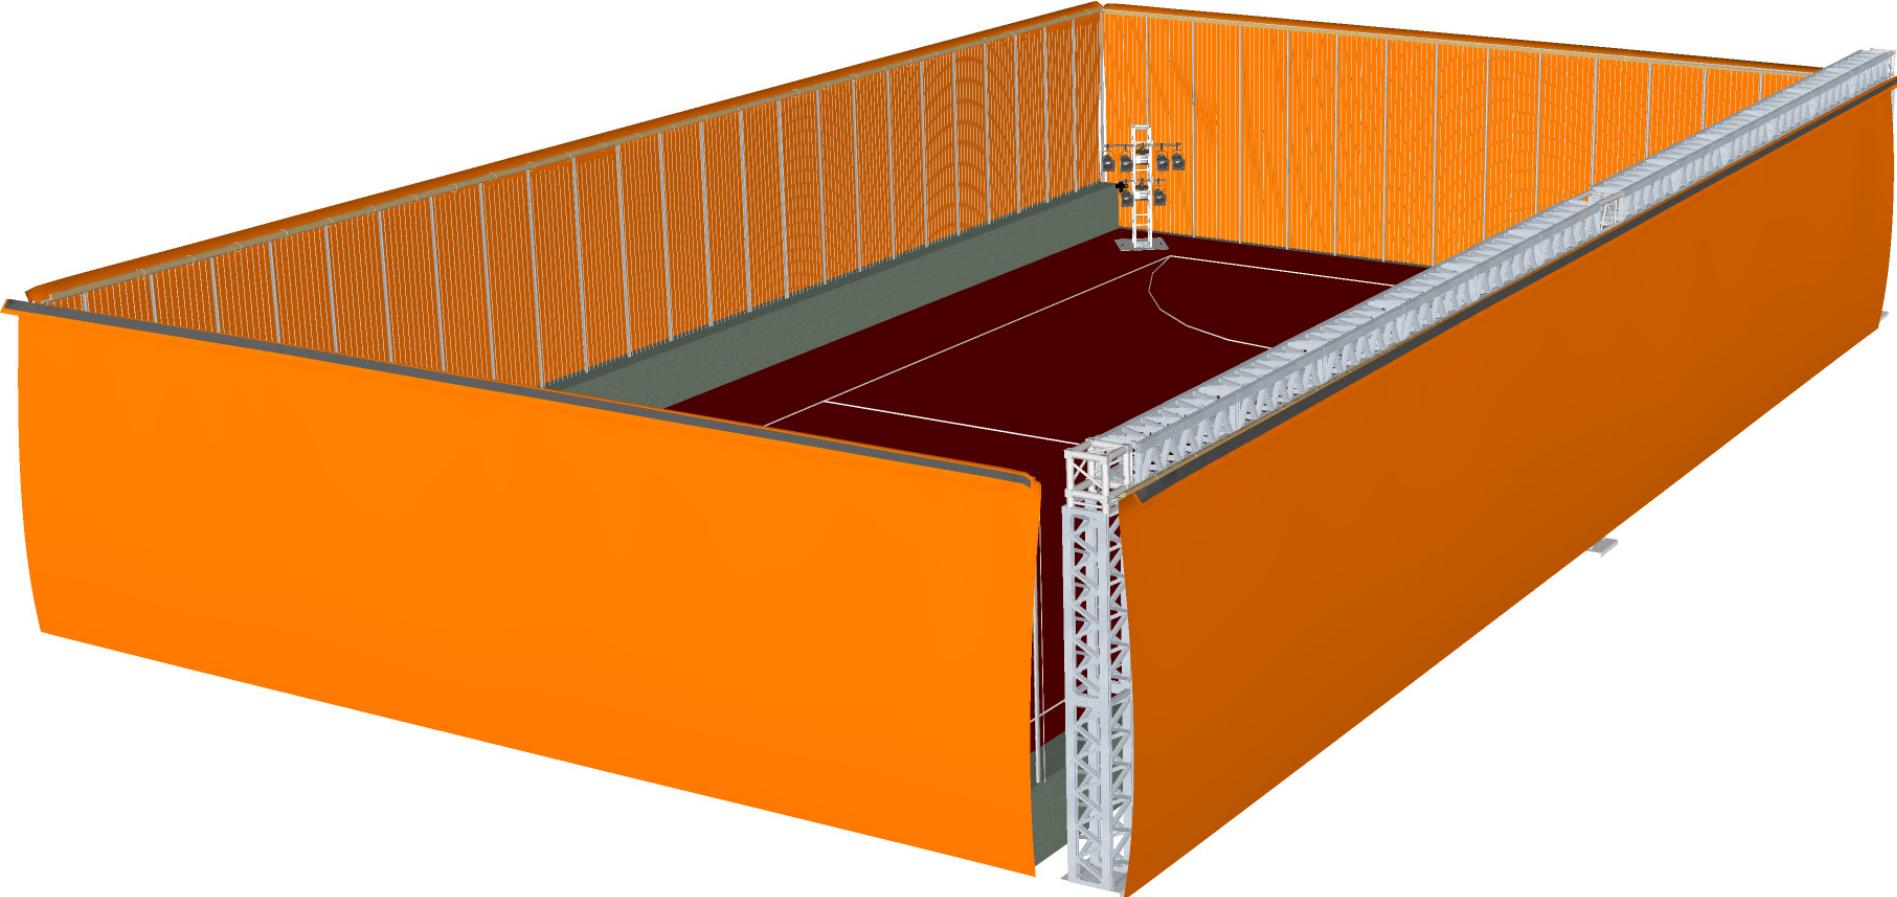

art+
people
by nuitblanche

ART & PEOPLE VILLES DE BRUXELLES LA CAMBRE

Dossier technique ZONE 3 Le Stade

BUDGET

OBJET	quantite	mesure	prix unité avec tva	location/achat	prix total	Lien
HQI Light	3		10	location	30	stagelight,be
Par light	17		10	location	170	stagelight,be
CYCLOIDE light	13		10	location	130	stagelight,be
Truss	18	50x50 x 2m	8 e	location	144	stagelight,be
Truss connection	3	30x30cm	8 e	location	24	stagelight,be
Truss	2	30x30 x 2m	10 e	location	20	stagelight,be
Socle	5	1x1m	10 e	location	50	stagelight,be
Barre metal Totem	1	1,45mx4cm	5 e pour 1 m	achat	10	brico,be
Barre metal Totem	1	90cmx4cm	5 e pour 1 m	achat	5	brico,be
LED sol	3	130 m	210 e	achat	630	silamp
Velcro	4	5mx2cm	20 e	achat	80	amazon
Colson	200	30 cm	10 e lot de 100	achat	20	amazon
Bache orange	360 m2	10x15m	84 e pour 150 m2	achat	252	afdekzeilshop
Scotch bache	15	33m x 7,5 cm	15e	achat	225	amazon
Planche mdf	5	244x122x0,3cm	15,49	achat	77,3	brico,be
Aggrafe	500		5e	achat	5	amazon
Aggrafeuse	3		20e	achat	60	amazon
PRIX TOTAL					1932,3 e	

kabuki

kabuki détail technique

Planche de bois, attachée à la barre métallique du stade avec colier de serrage

Planche de bois, attachée au truss avec colier de serrage
Velcro male aggrafé sur le bois.
Velcro femelle sur la bache.

kabuki état

LED systeme de maintient

pièce en acier sur mesure pour
maintenir le ruban LED

led tracés vue en plan

PLAN

Detail technique

TOTEM DIMENSION

Barre en acier Totem

COUPE

PLAN

PONT

nombre de pont de 2m x 30 cm: 18

nombre de connexion: 3

nombre de socle: 3