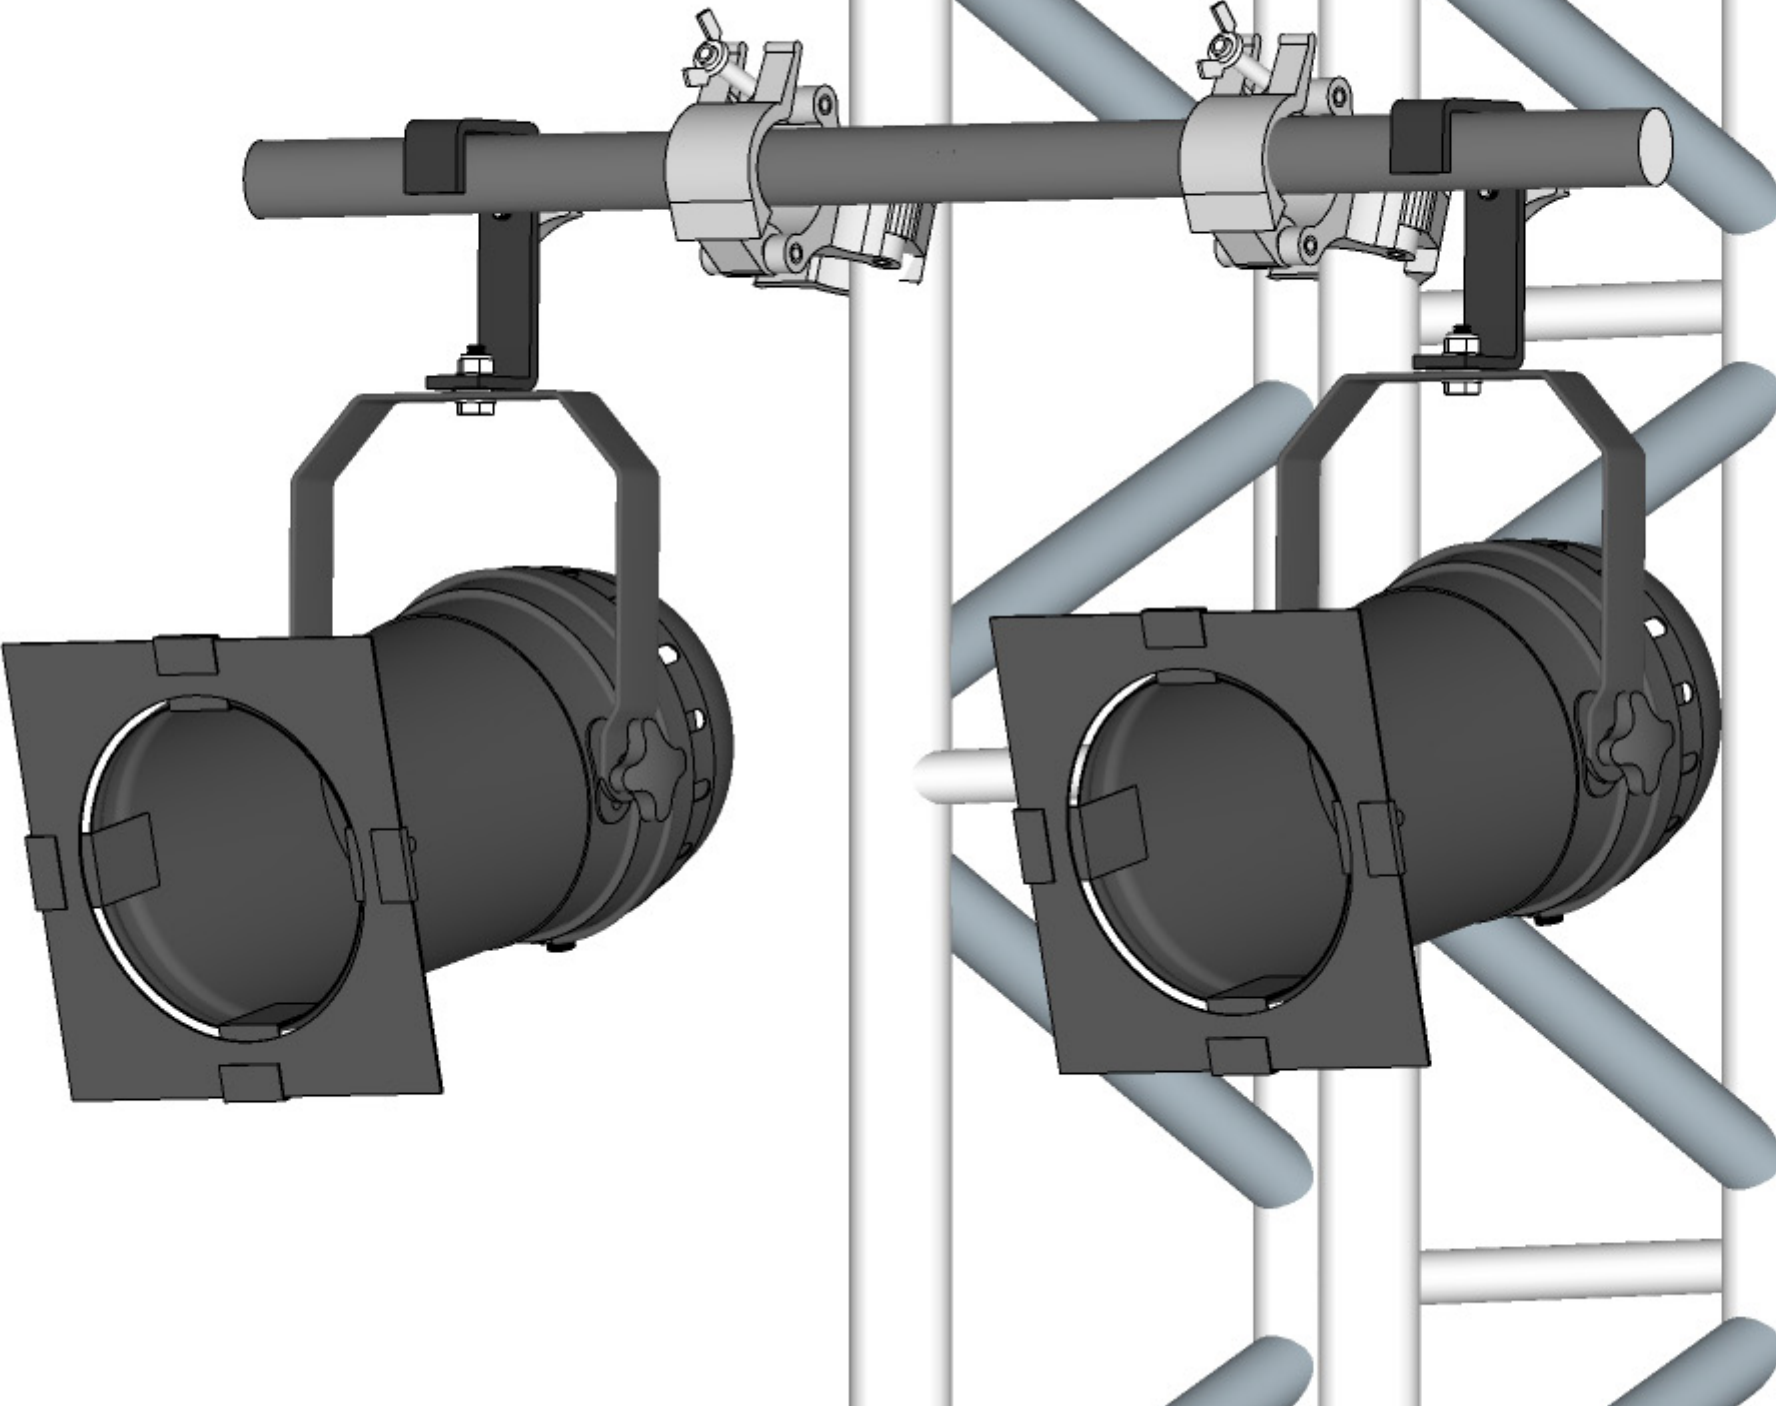

kabuki

kabuki détail technique

Planche de bois, attachée à la barre métallique du stade avec colier de serrage

Planche de bois, attachée au truss avec colier de serrage
Velcro male aggrafé sur le bois.
Velcro femelle sur la bache.

kabuki état

LED systeme de maintient

pièce en acier sur mesure pour
maintenir le ruban LED

led tracés vue en plan

PLAN

Detail technique

TOTEM DIMENSION

Barre en acier Totem

COUPE

PLAN

PONT

nombre de pont de 2m x 30 cm: 18

nombre de connexion: 3

nombre de socle: 3