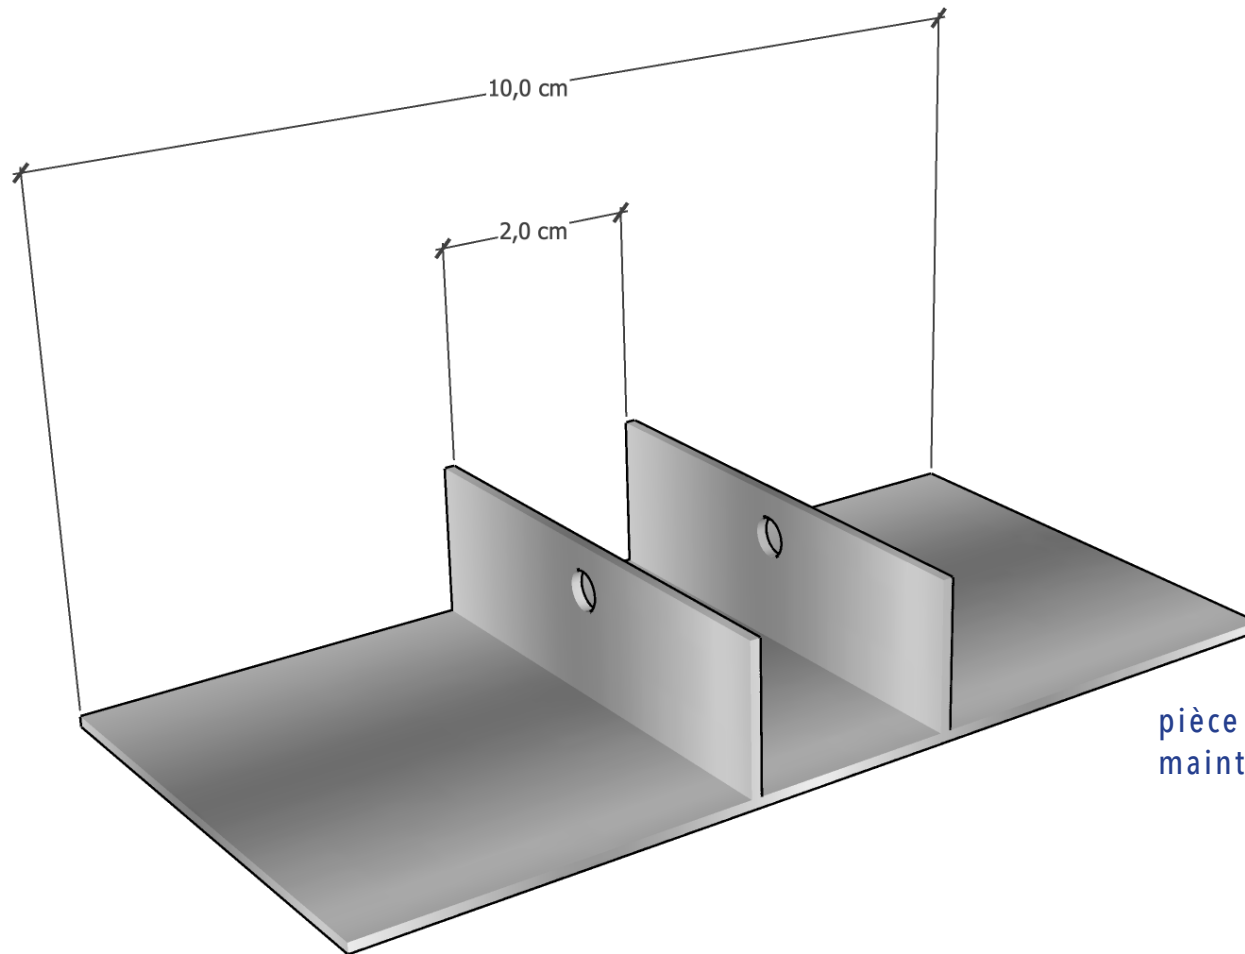

kabuki

kabuki détail technique

Planche de bois, attachée à la barre métallique du stade avec colier de serrage

Planche de bois, attachée au truss avec colier de serrage
Velcro male aggrafé sur le bois.
Velcro femelle sur la bache.

kabuki état

LED systeme de maintient

pièce en acier sur mesure pour
maintenir le ruban LED

led tracés vue en plan

PLAN

Detail technique

TOTEM DIMENSION

Barre en acier Totem

COUPE

PLAN

PONT

nombre de pont de 2m x 30 cm: 18

nombre de connexion: 3

nombre de socle: 3