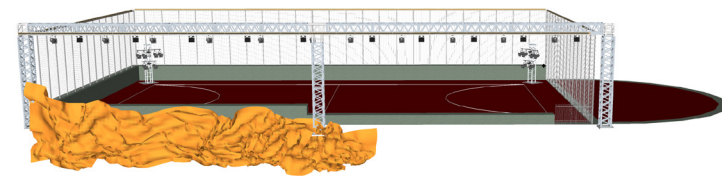

kabuki

kabuki détail technique

Planche de bois, attachée à la barre métallique du stade avec colier de serrage

Planche de bois, attachée au truss avec colier de serrage
Velcro male aggrafé sur le bois.
Velcro femelle sur la bache.

kabuki état

LED systeme de maintient

pièce en acier sur mesure pour
maintenir le ruban LED

led tracés vue en plan

PLAN

Detail technique

TOTEM DIMENSION

Barre en acier Totem