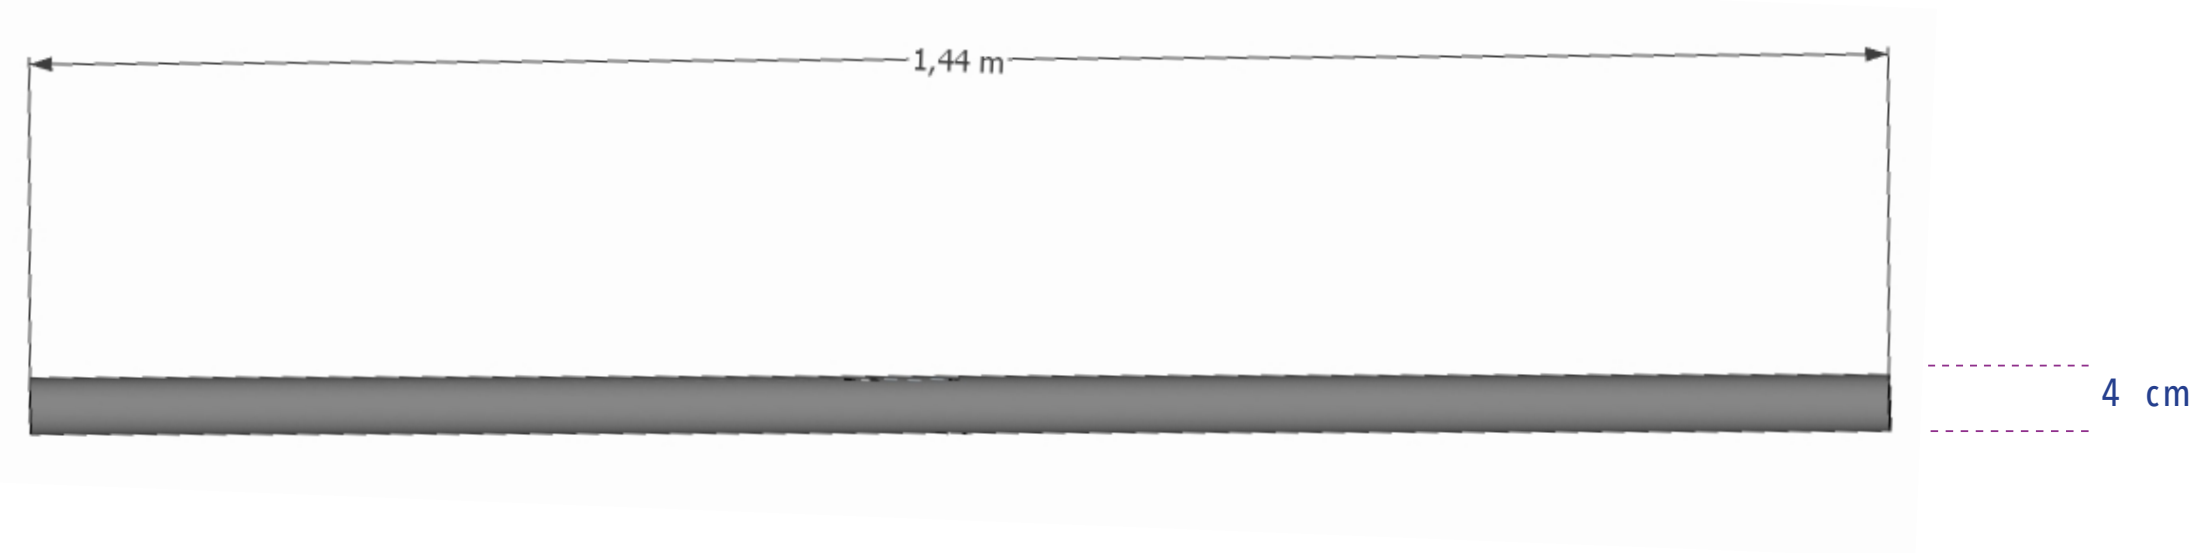

kabuki

kabuki détail technique

Planche de bois, attachée à la barre métallique du stade avec colier de serrage

Planche de bois, attachée au truss avec colier de serrage
Velcro male aggrafé sur le bois.
Velcro femelle sur la bache.

kabuki état

LED systeme de maintient

pièce en acier sur mesure pour
maintenir le ruban LED

led tracés vue en plan

PLAN

Detail technique

TOTEM DIMENSION

Barre en acier Totem