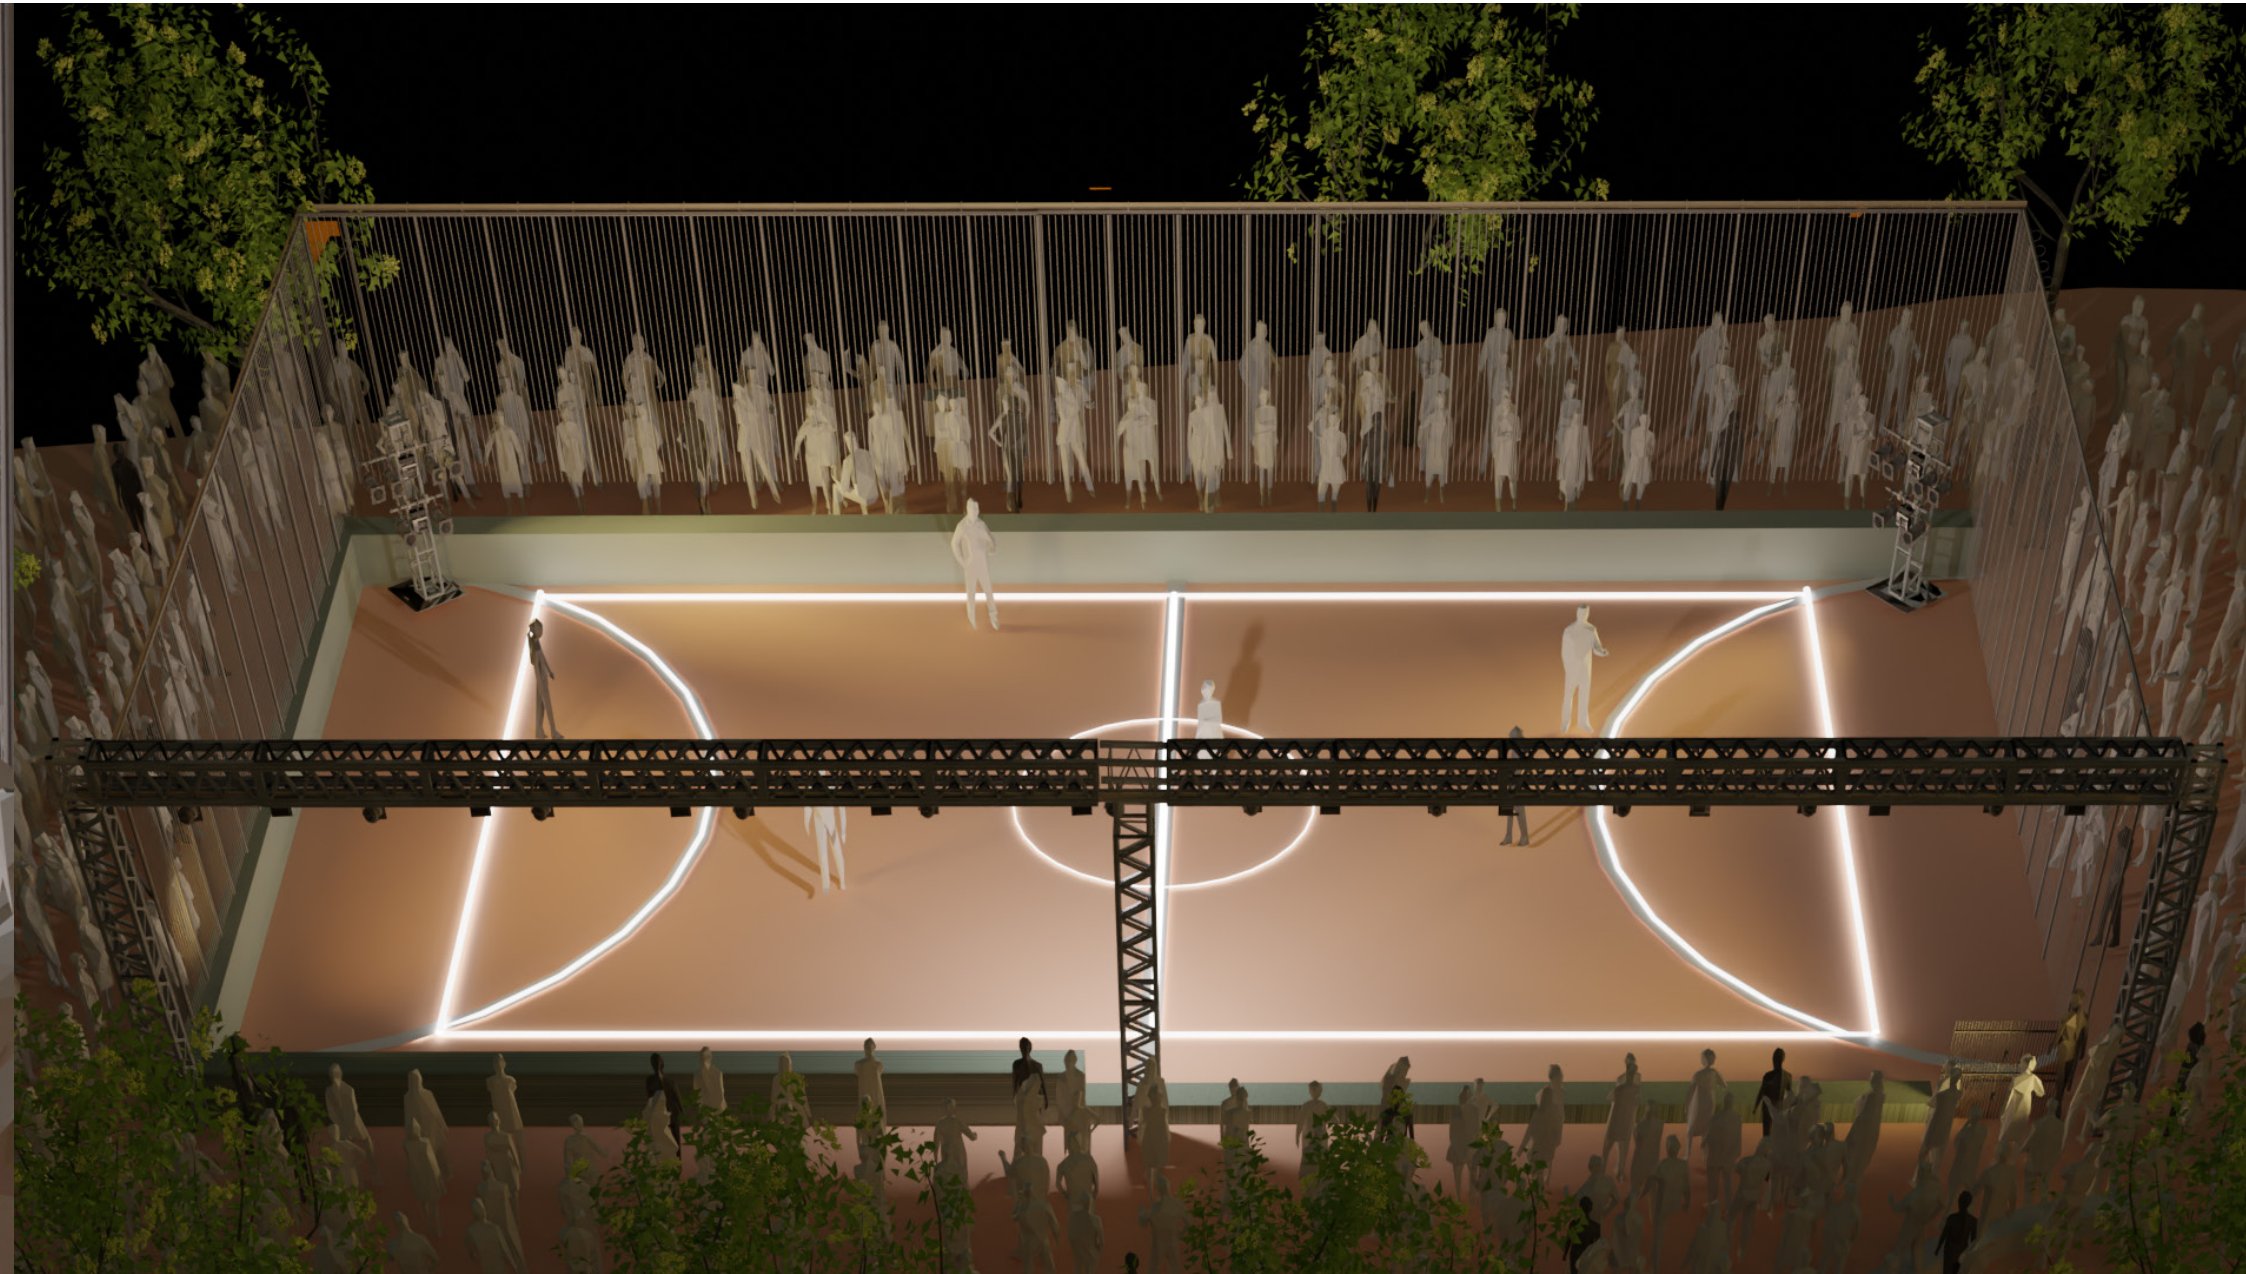

kabuki

kabuki détail technique

Planche de bois, attachée à la barre métallique du stade avec colier de serrage

Planche de bois, attachée au truss avec colier de serrage
Velcro male aggrafé sur le bois.
Velcro femelle sur la bache.

kabuki état

LED systeme de maintient

pièce en acier sur mesure pour
maintenir le ruban LED

led tracés vue en plan

PLAN

Detail technique

TOTEM DIMENSION

Barre en acier Totem

COUPE

PLAN

PONT

nombre de pont de 2m x 30 cm: 18

nombre de connexion: 3

nombre de socle: 3