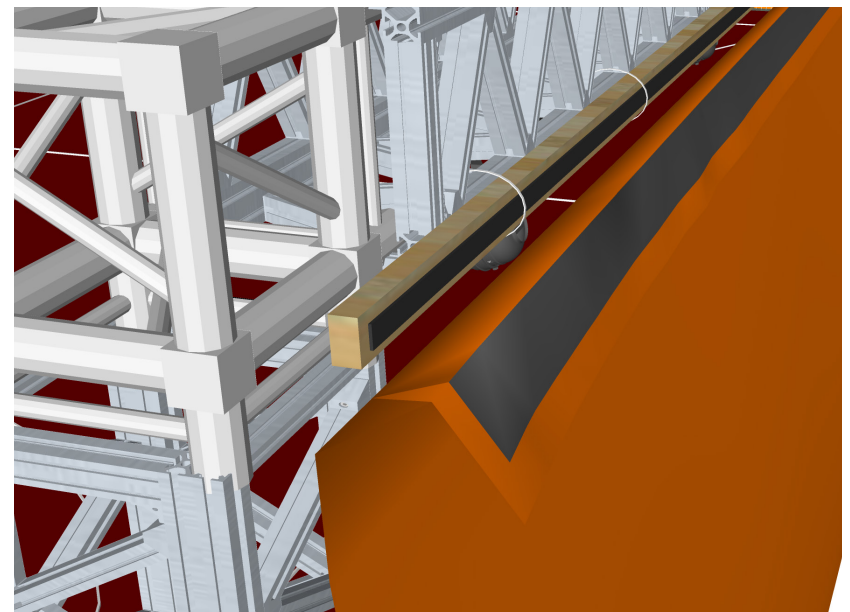

kabuki

kabuki détail technique

Planche de bois, attachée à la barre métallique du stade avec colier de serrage

Planche de bois, attachée au truss avec colier de serrage
Velcro male aggrafé sur le bois.
Velcro femelle sur la bache.

kabuki état

LED systeme de maintient

pièce en acier sur mesure pour
maintenir le ruban LED

led tracés vue en plan

PLAN

Detail technique

TOTEM DIMENSION

Barre en acier Totem

COUPE

PLAN

PONT

nombre de pont de 2m x 30 cm: 18

nombre de connexion: 3

nombre de socle: 3