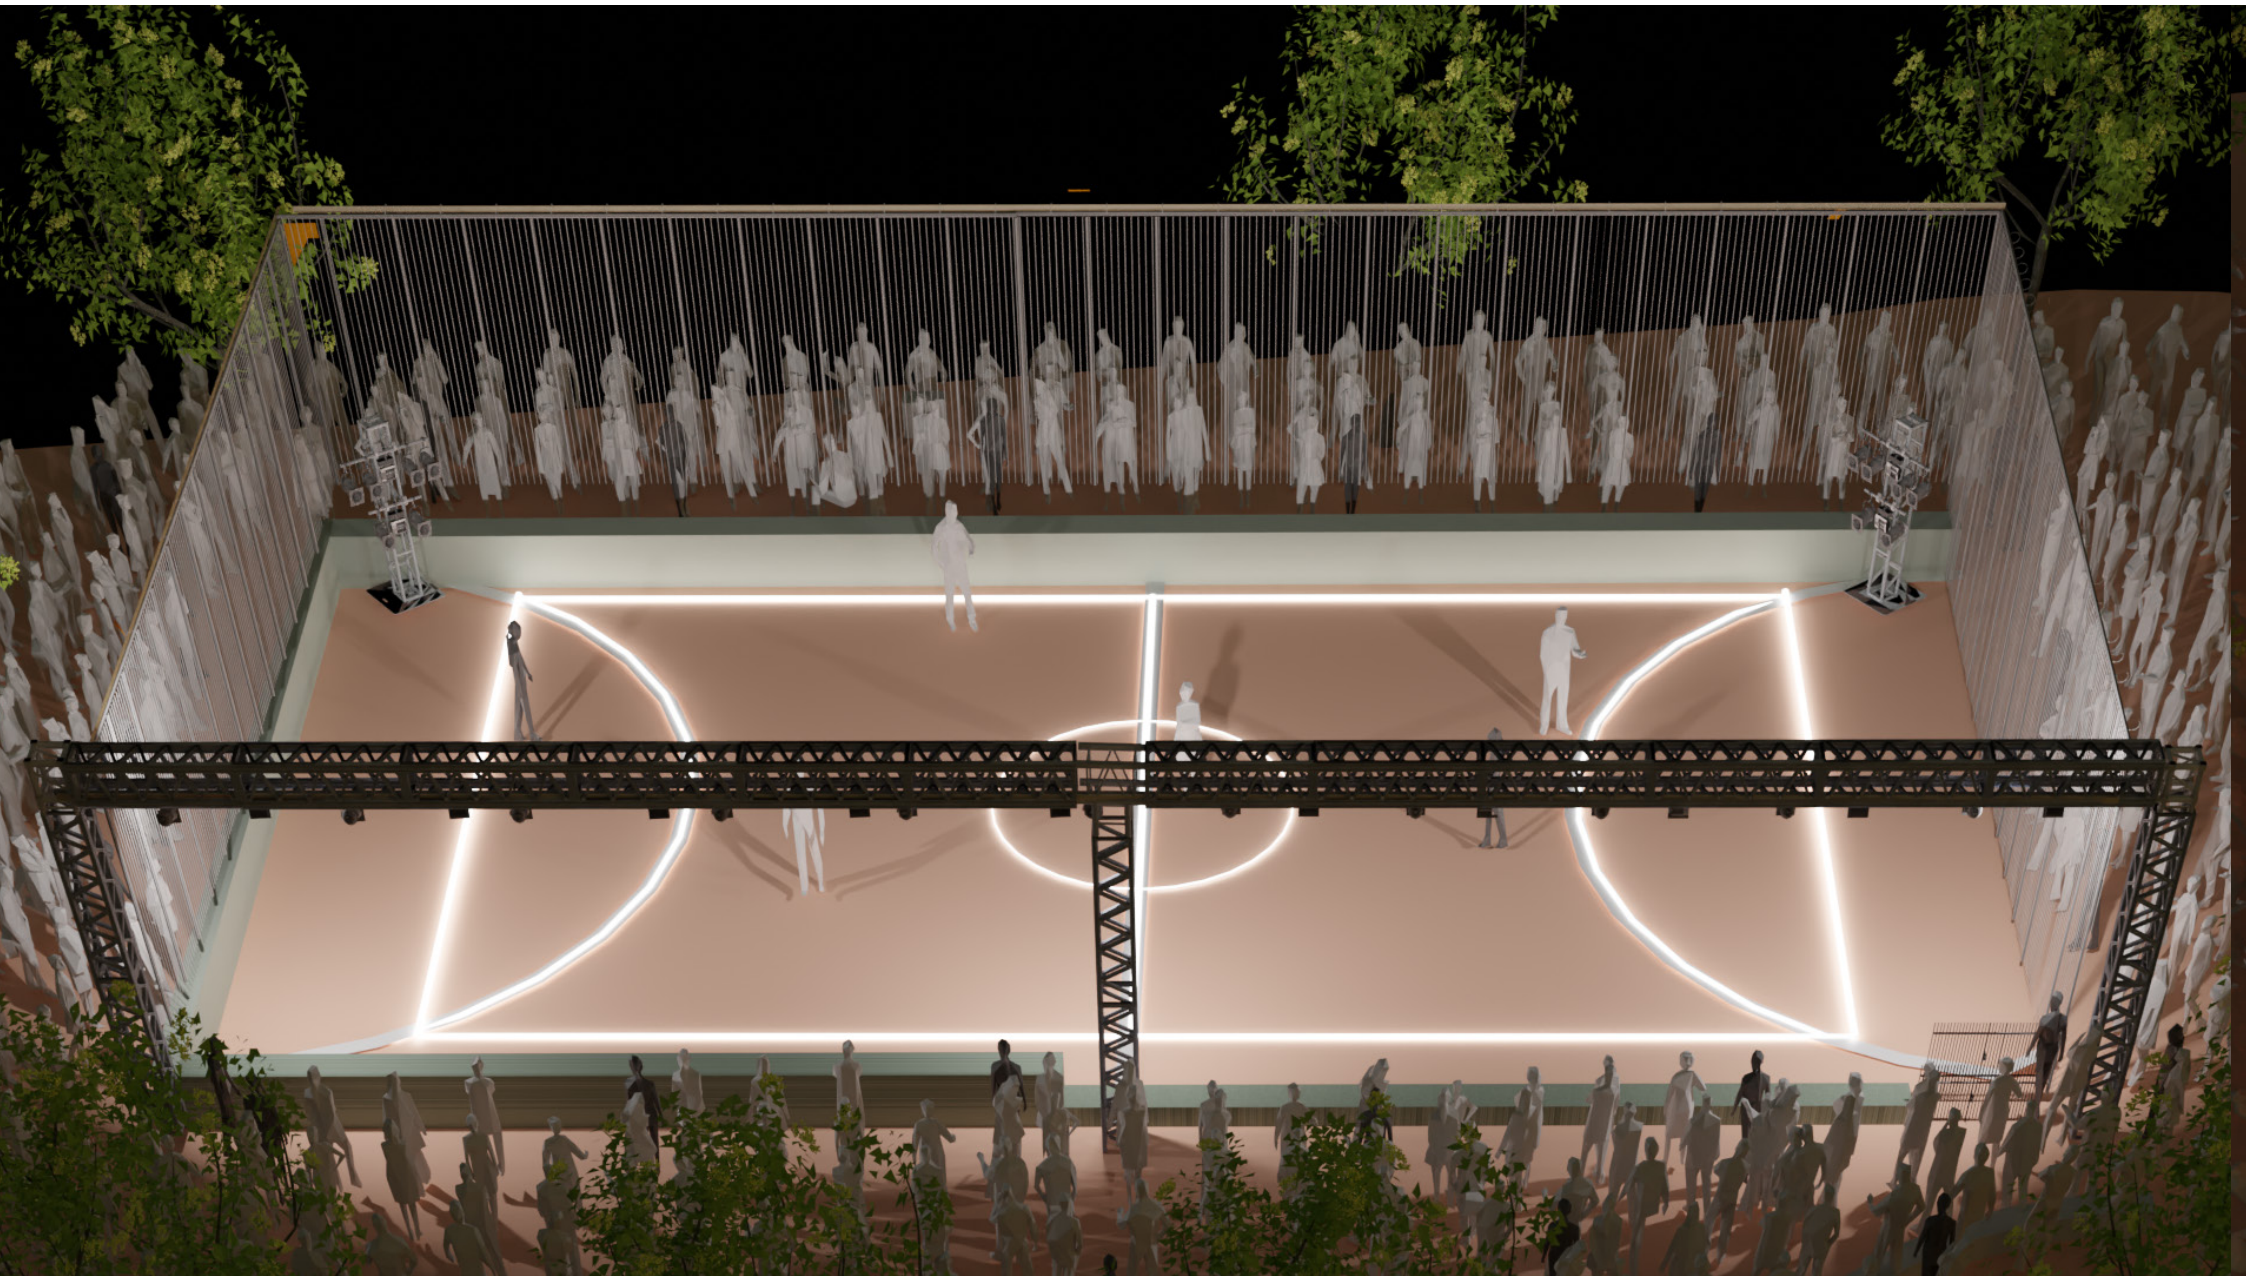

kabuki

kabuki détail technique

Planche de bois, attachée à la barre métallique du stade avec colier de serrage

Planche de bois, attachée au truss avec colier de serrage
Velcro male aggrafé sur le bois.
Velcro femelle sur la bache.

kabuki état

LED systeme de maintient

pièce en acier sur mesure pour
maintenir le ruban LED

led tracés vue en plan

PLAN

Detail technique

TOTEM DIMENSION

Barre en acier Totem

COUPE

PLAN

PONT

nombre de pont de 2m x 30 cm: 18

nombre de connexion: 3

nombre de socle: 3