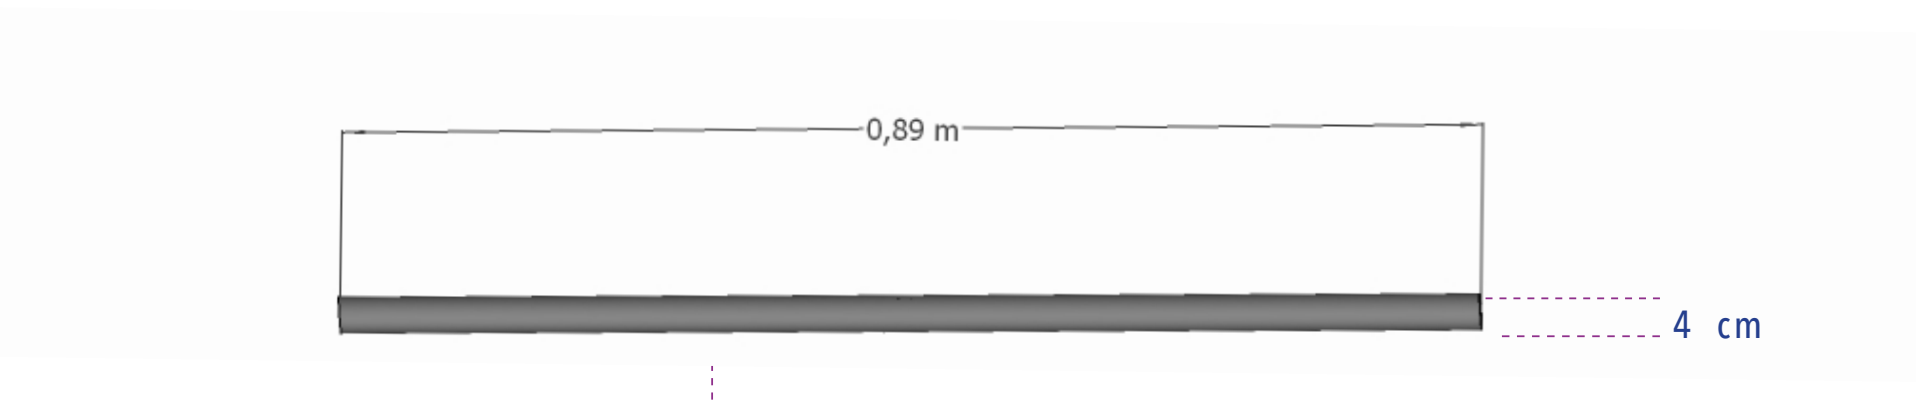

kabuki état

LED systeme de maintient

pièce en acier sur mesure pour
maintenir le ruban LED

led tracés vue en plan

PLAN

Detail technique

TOTEM DIMENSION

Barre en acier Totem