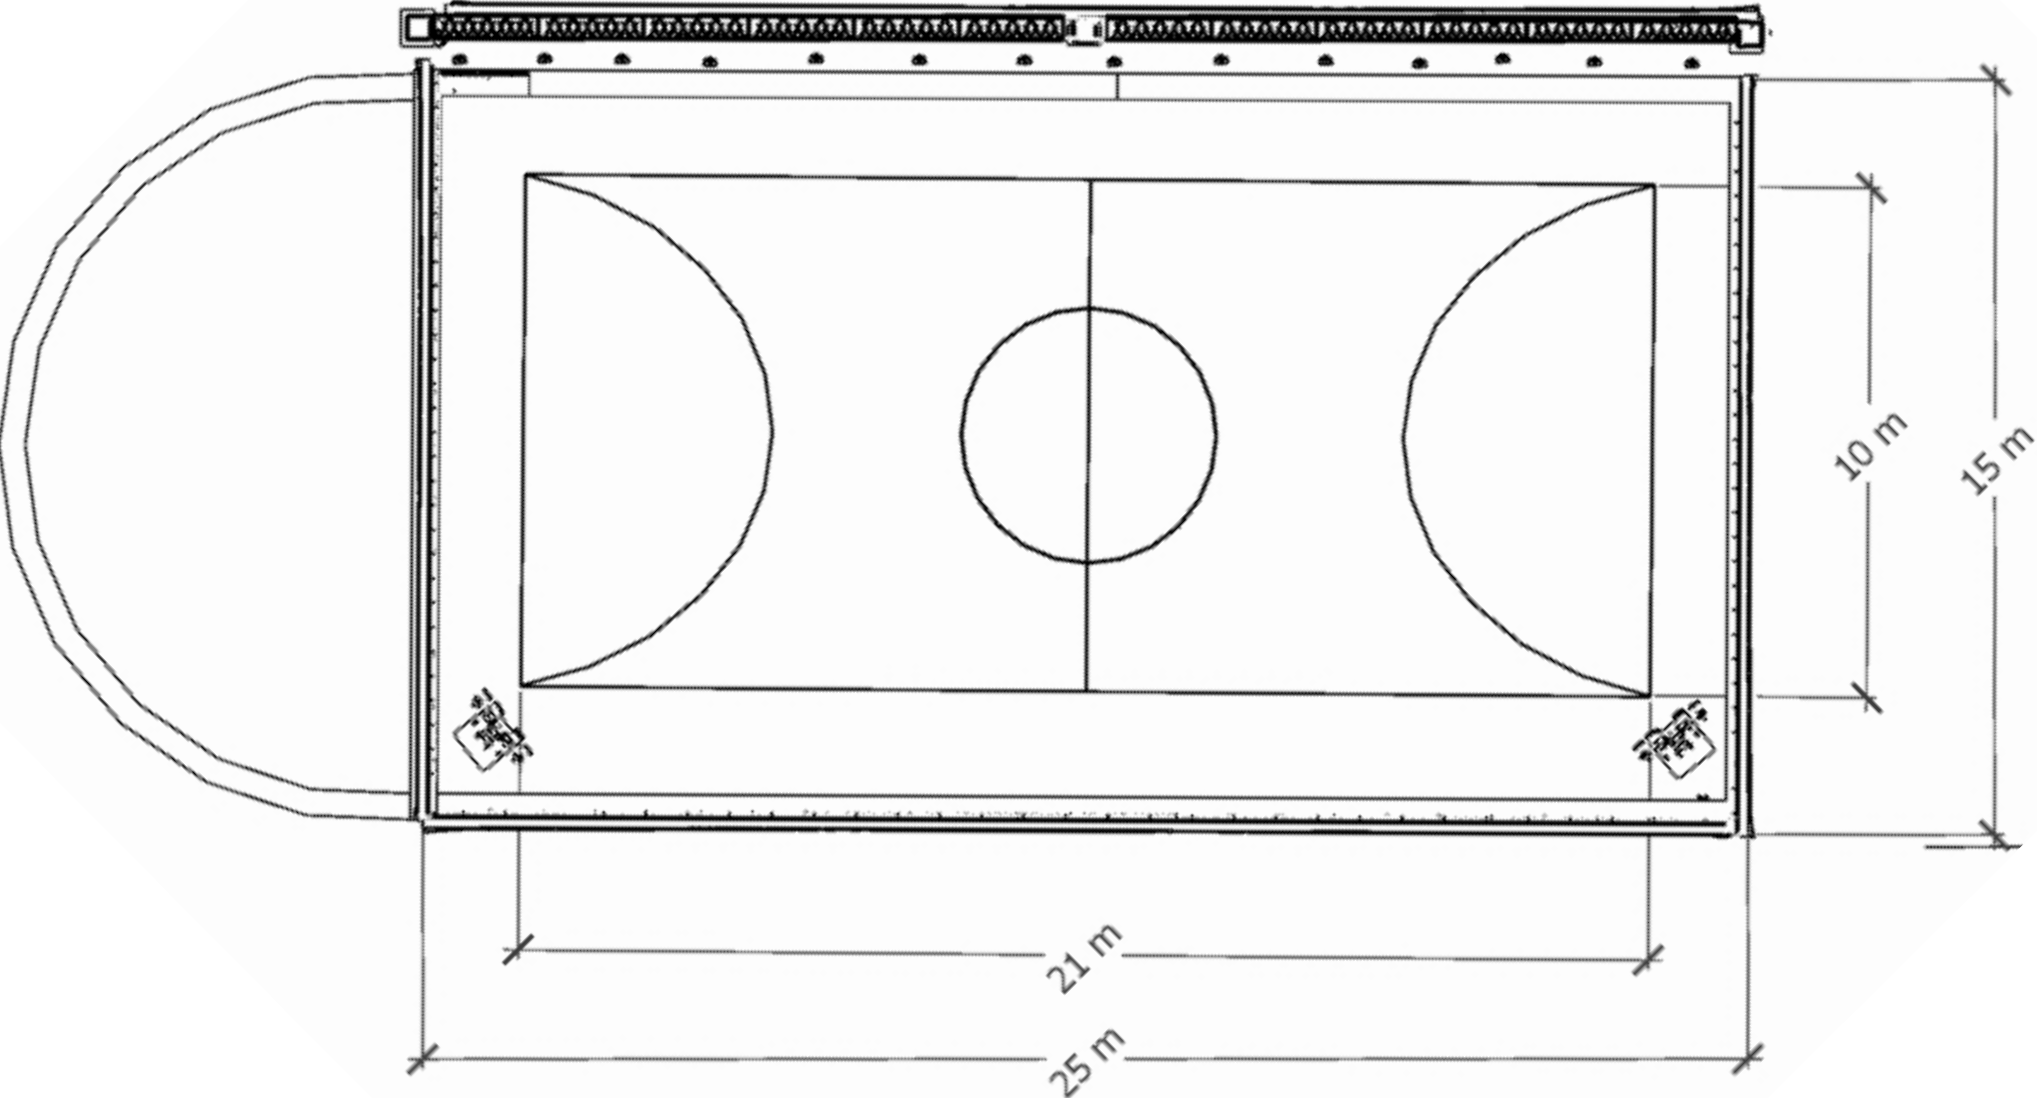

kabuki

kabuki détail technique

Planche de bois, attachée à la barre métallique du stade avec colier de serrage

Planche de bois, attachée au truss avec colier de serrage
Velcro male aggrafé sur le bois.
Velcro femelle sur la bache.

kabuki état

LED systeme de maintient

pièce en acier sur mesure pour
maintenir le ruban LED

led tracés vue en plan

PLAN

Detail technique

TOTEM DIMENSION

Barre en acier Totem

COUPE

PLAN

PONT

nombre de pont de 2m x 30 cm: 18

nombre de connexion: 3

nombre de socle: 3