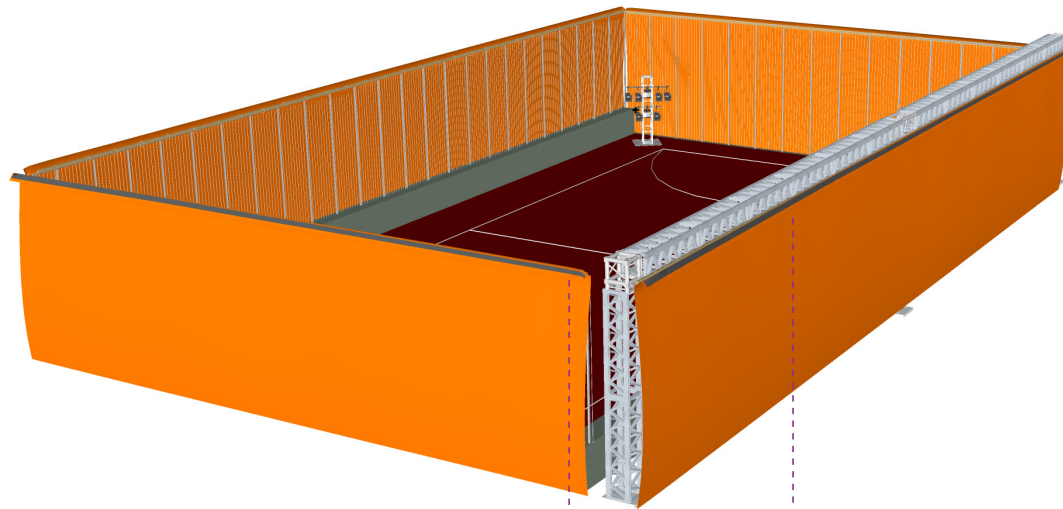

art+
people
by nuitblanche

ART & PEOPLE VILLES DE BRUXELLES LA CAMBRE

Dossier technique ZONE 3 Le Stade

BUDGET

OBJET	quantite	mesure	prix unité avec tva	location/achat	prix total	Lien
HQI Light	3		10	location	30	stagelight,be
Par light	17		10	location	170	stagelight,be
CYCLOIDE light	13		10	location	130	stagelight,be
Truss	18	50x50 x 2m	8 e	location	144	stagelight,be
Truss connection	3	30x30cm	8 e	location	24	stagelight,be
Truss	2	30x30 x 2m	10 e	location	20	stagelight,be
Socle	5	1x1m	10 e	location	50	stagelight,be
Barre metal Totem	1	1,45mx4cm	5 e pour 1 m	achat	10	brico,be
Barre metal Totem	1	90cmx4cm	5 e pour 1 m	achat	5	brico,be
LED sol	3	130 m	210 e	achat	630	silamp
Velcro	4	5mx2cm	20 e	achat	80	amazon
Colson	200	30 cm	10 e lot de 100	achat	20	amazon
Bache orange	360 m2	10x15m	84 e pour 150 m2	achat	252	afdekzeilshop
Scotch bache	15	33m x 7,5 cm	15e	achat	225	amazon
Planche mdf	5	244x122x0,3cm	15,49	achat	77,3	brico,be
Aggrafe	500		5e	achat	5	amazon
Aggrafeuse	3		20e	achat	60	amazon
PRIX TOTAL					1932,3 e	

kabuki

kabuki détail technique

Planche de bois, attachée à la barre métallique du stade avec colier de serrage

Planche de bois, attachée au truss avec colier de serrage
Velcro male aggrafé sur le bois.
Velcro femelle sur la bache.

kabuki état

LED systeme de maintient

pièce en acier sur mesure pour
maintenir le ruban LED

led tracés vue en plan

PLAN

Detail technique

TOTEM DIMENSION

Barre en acier Totem

COUPE

PLAN

PONT

nombre de pont de 2m x 30 cm: 18

nombre de connexion: 3

nombre de socle: 3