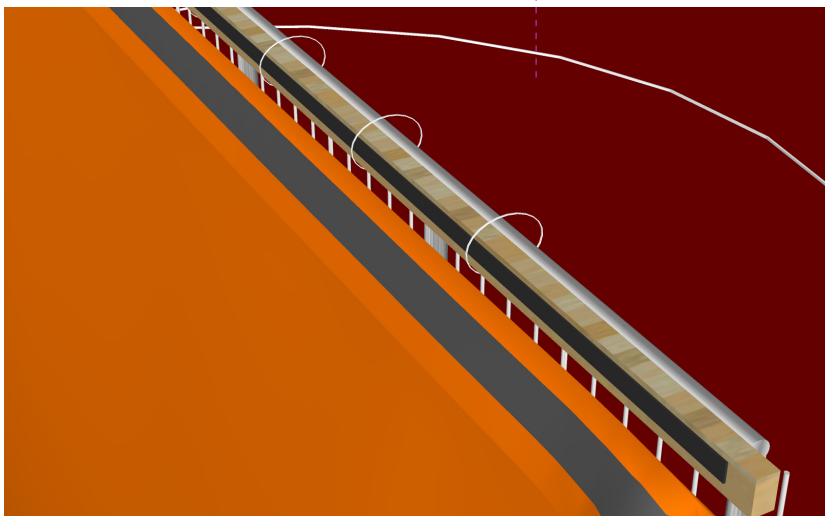

art+
people
by nuitblanche

ART & PEOPLE VILLES DE BRUXELLES LA CAMBRE

Dossier technique ZONE 3 Le Stade

BUDGET

OBJET	quantite	mesure	prix unité avec tva	location/achat	prix total	Lien
HQI Light	3		10	location	30	stagelight,be
Par light	17		10	location	170	stagelight,be
CYCLOIDE light	13		10	location	130	stagelight,be
Truss	18	50x50 x 2m	8 e	location	144	stagelight,be
Truss connection	3	30x30cm	8 e	location	24	stagelight,be
Truss	2	30x30 x 2m	10 e	location	20	stagelight,be
Socle	5	1x1m	10 e	location	50	stagelight,be
Barre metal Totem	1	1,45mx4cm	5 e pour 1 m	achat	10	brico,be
Barre metal Totem	1	90cmx4cm	5 e pour 1 m	achat	5	brico,be
LED sol	3	130 m	210 e	achat	630	silamp
Velcro	4	5mx2cm	20 e	achat	80	amazon
Colson	200	30 cm	10 e lot de 100	achat	20	amazon
Bache orange	360 m2	10x15m	84 e pour 150 m2	achat	252	afdekzeilshop
Scotch bache	15	33m x 7,5 cm	15e	achat	225	amazon
Planche mdf	5	244x122x0,3cm	15,49	achat	77,3	brico,be
Aggrafe	500		5e	achat	5	amazon
Aggrafeuse	3		20e	achat	60	amazon
PRIX TOTAL					1932,3 e	

kabuki

kabuki détail technique

Planche de bois, attachée à la barre métallique du stade avec colier de serrage

Planche de bois, attachée au truss avec colier de serrage
Velcro male aggrafé sur le bois.
Velcro femelle sur la bache.

kabuki état

LED systeme de maintient

pièce en acier sur mesure pour
maintenir le ruban LED

led tracés vue en plan

PLAN

Detail technique

TOTEM DIMENSION

Barre en acier Totem

COUPE

PLAN

PONT

nombre de pont de 2m x 30 cm: 18

nombre de connexion: 3

nombre de socle: 3