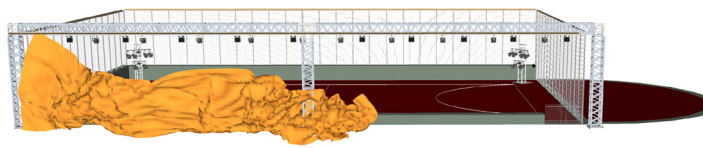

kabuki

kabuki détail technique

Planche de bois, attachée à la barre métallique du stade avec colier de serrage

Planche de bois, attachée au truss avec colier de serrage
Velcro male aggrafé sur le bois.
Velcro femelle sur la bache.

kabuki état

LED systeme de maintient

pièce en acier sur mesure pour
maintenir le ruban LED

led tracés vue en plan

PLAN

Detail technique

TOTEM DIMENSION

Barre en acier Totem