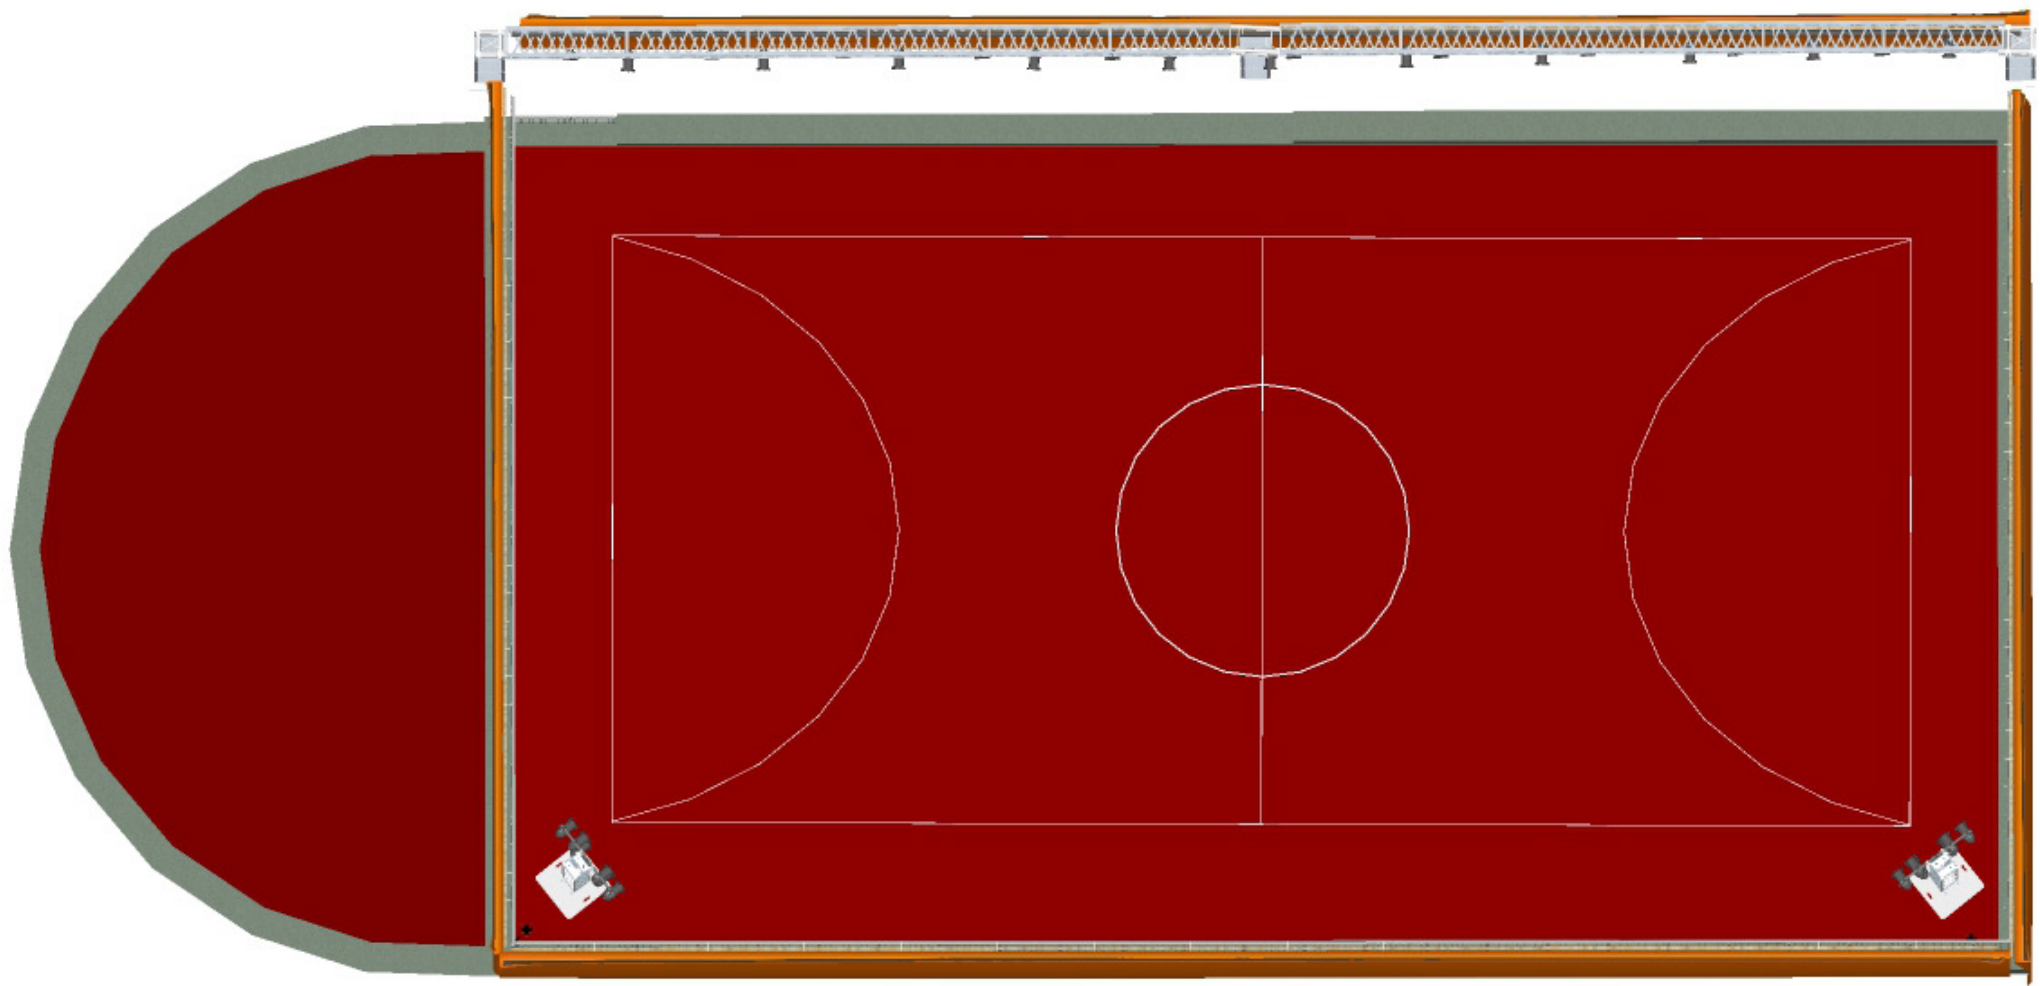

kabuki

kabuki détail technique

Planche de bois, attachée à la barre métallique du stade avec colier de serrage

Planche de bois, attachée au truss avec colier de serrage
Velcro male aggrafé sur le bois.
Velcro femelle sur la bache.

kabuki état

LED systeme de maintient

pièce en acier sur mesure pour
maintenir le ruban LED

led tracés vue en plan

PLAN

Detail technique

TOTEM DIMENSION

Barre en acier Totem

COUPE

PLAN

PONT

nombre de pont de 2m x 30 cm: 18

nombre de connexion: 3

nombre de socle: 3