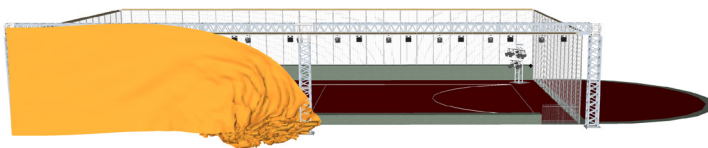

kabuki

kabuki détail technique

Planche de bois, attachée à la barre métallique du stade avec colier de serrage

Planche de bois, attachée au truss avec colier de serrage
Velcro male aggrafé sur le bois.
Velcro femelle sur la bache.

kabuki état

LED systeme de maintient

pièce en acier sur mesure pour
maintenir le ruban LED

led tracés vue en plan

PLAN

Detail technique

TOTEM DIMENSION

Barre en acier Totem