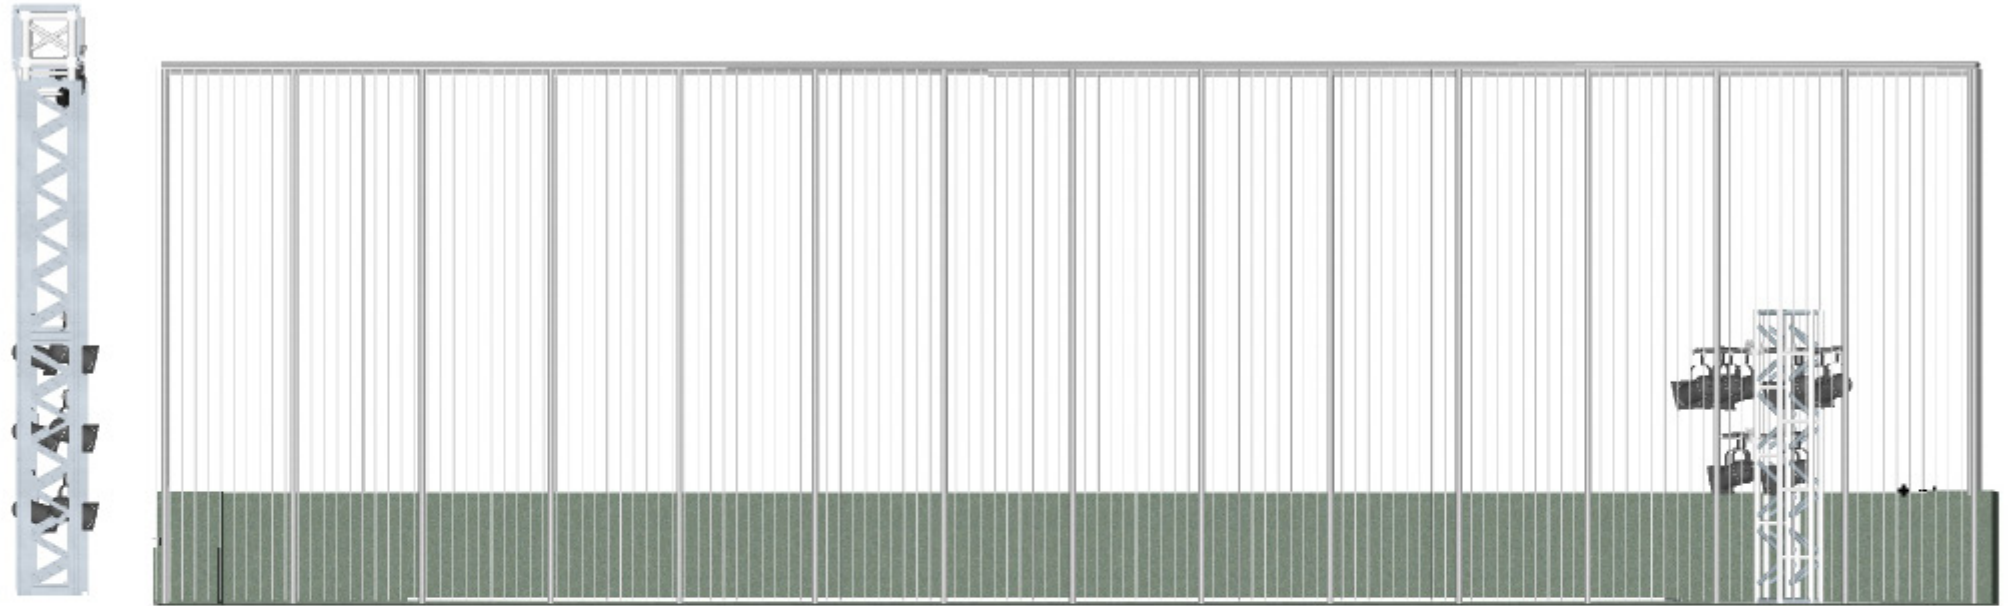

kabuki

kabuki détail technique

Planche de bois, attachée à la barre métallique du stade avec colier de serrage

Planche de bois, attachée au truss avec colier de serrage
Velcro male aggrafé sur le bois.
Velcro femelle sur la bache.

kabuki état

LED systeme de maintient

pièce en acier sur mesure pour
maintenir le ruban LED

led tracés vue en plan

PLAN

Detail technique

TOTEM DIMENSION

Barre en acier Totem

COUPE

PLAN

PONT

nombre de pont de 2m x 30 cm: 18

nombre de connexion: 3

nombre de socle: 3