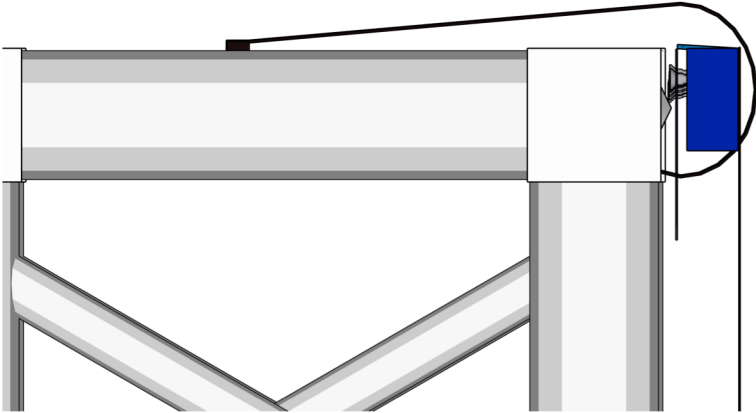

# Fixations des bâches au truss

X 9 colsons.

X 20 vis

X 10 lamelles bâche publicitaire

- Fixation Tasseau au Truss par colsons.

- Lamelles plier autour du tasseau maintenues par des vis.

# Information montage Truss

Intention lumineuse entre deux portes