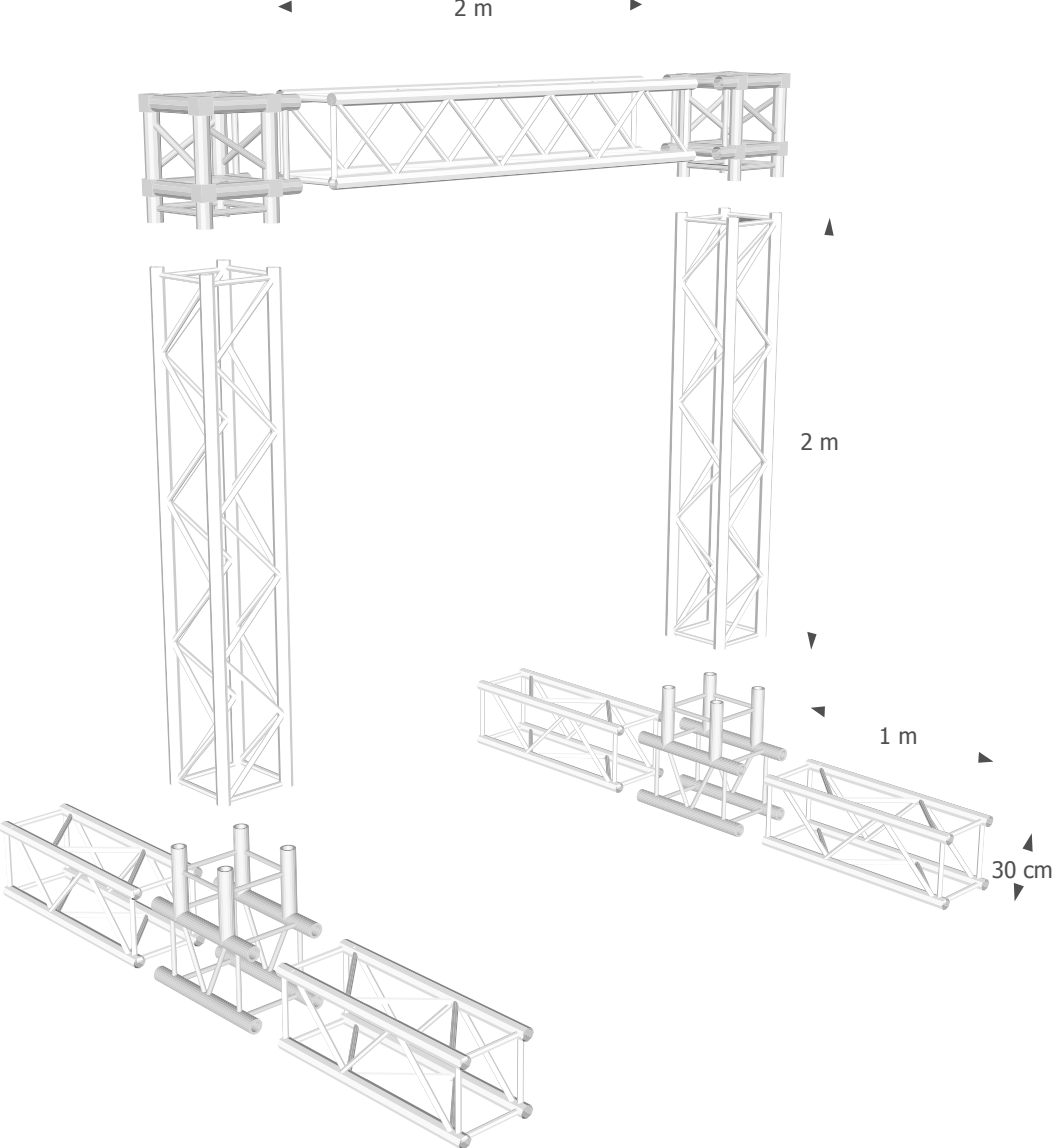

# Fixations des bâches au truss

X 9 colsons.

X 20 vis

X 10 lamelles bâche publicitaire

- Fixation Tasseau au Truss par colsons.

- Lamelles plier autour du tasseau maintenues par des vis.

# Information montage Truss

Intention lumineuse entre deux portes