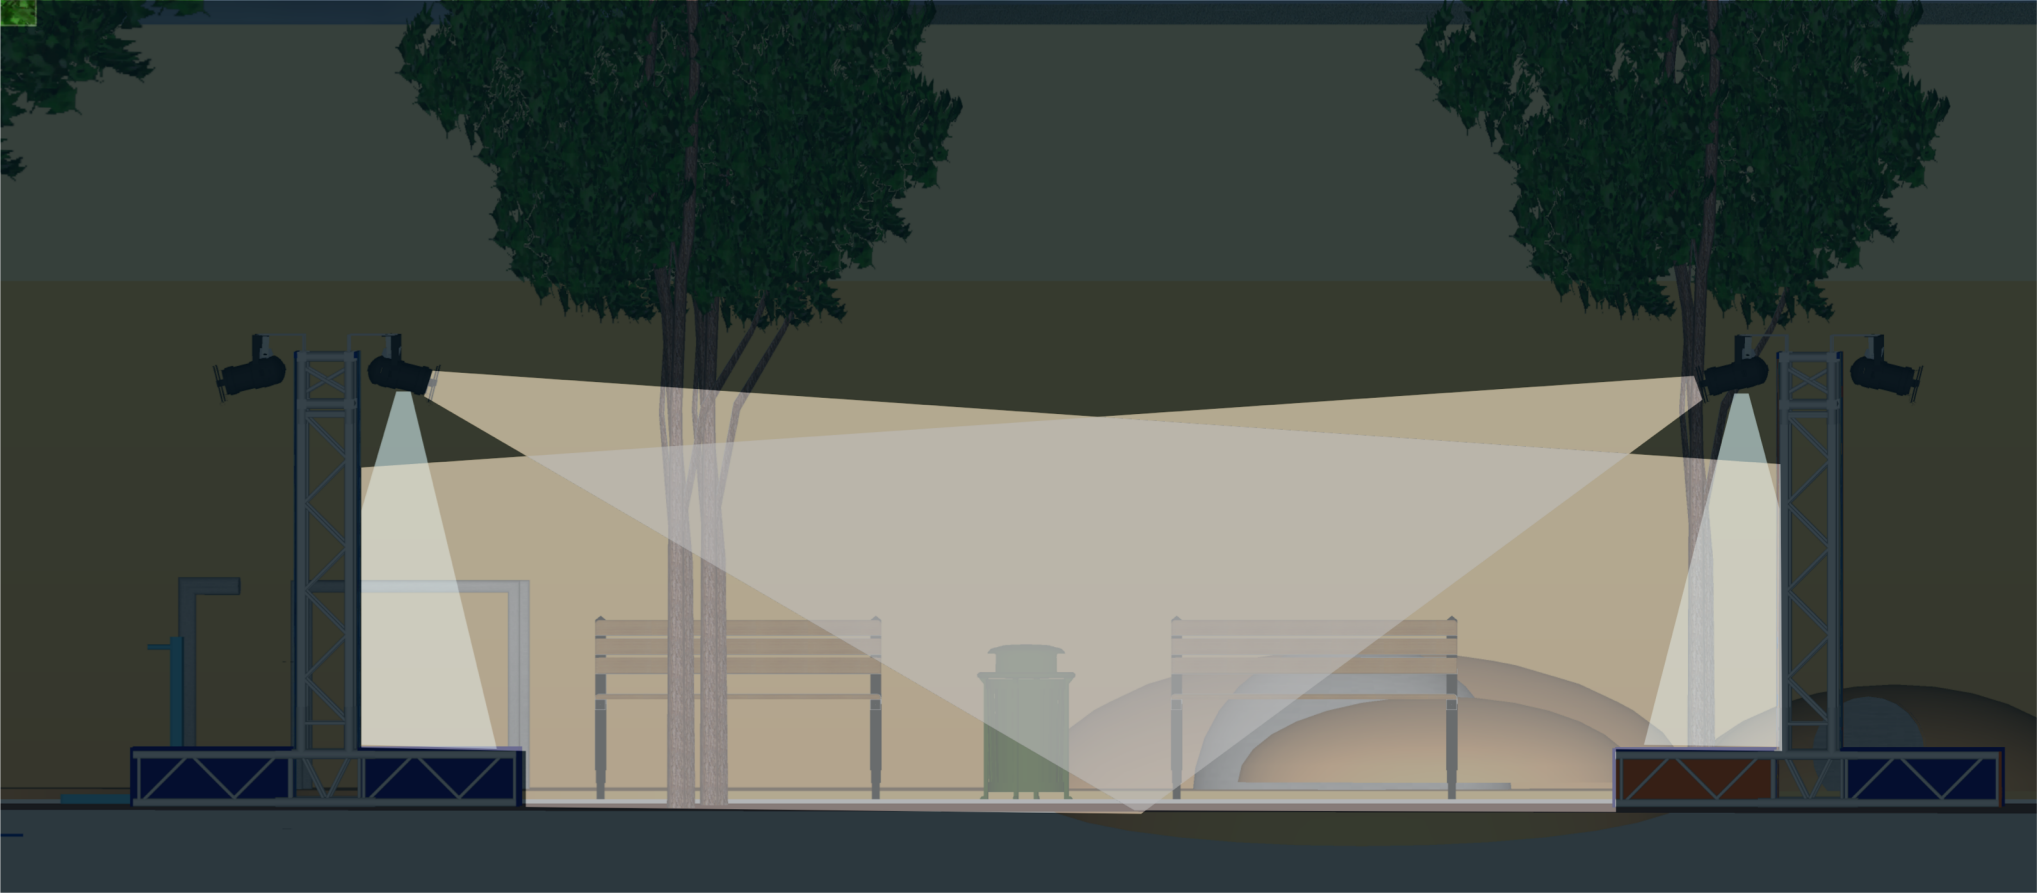

# Vue éclatée

# Fixations des bâches au truss

X 9 colsons.

X 20 vis

X 10 lamelles bâche publicitaire

- Fixation Tasseau au Truss par colsons.

- Lamelles plier autour du tasseau maintenues par des vis.

# Information montage Truss

Intention lumineuse entre deux portes