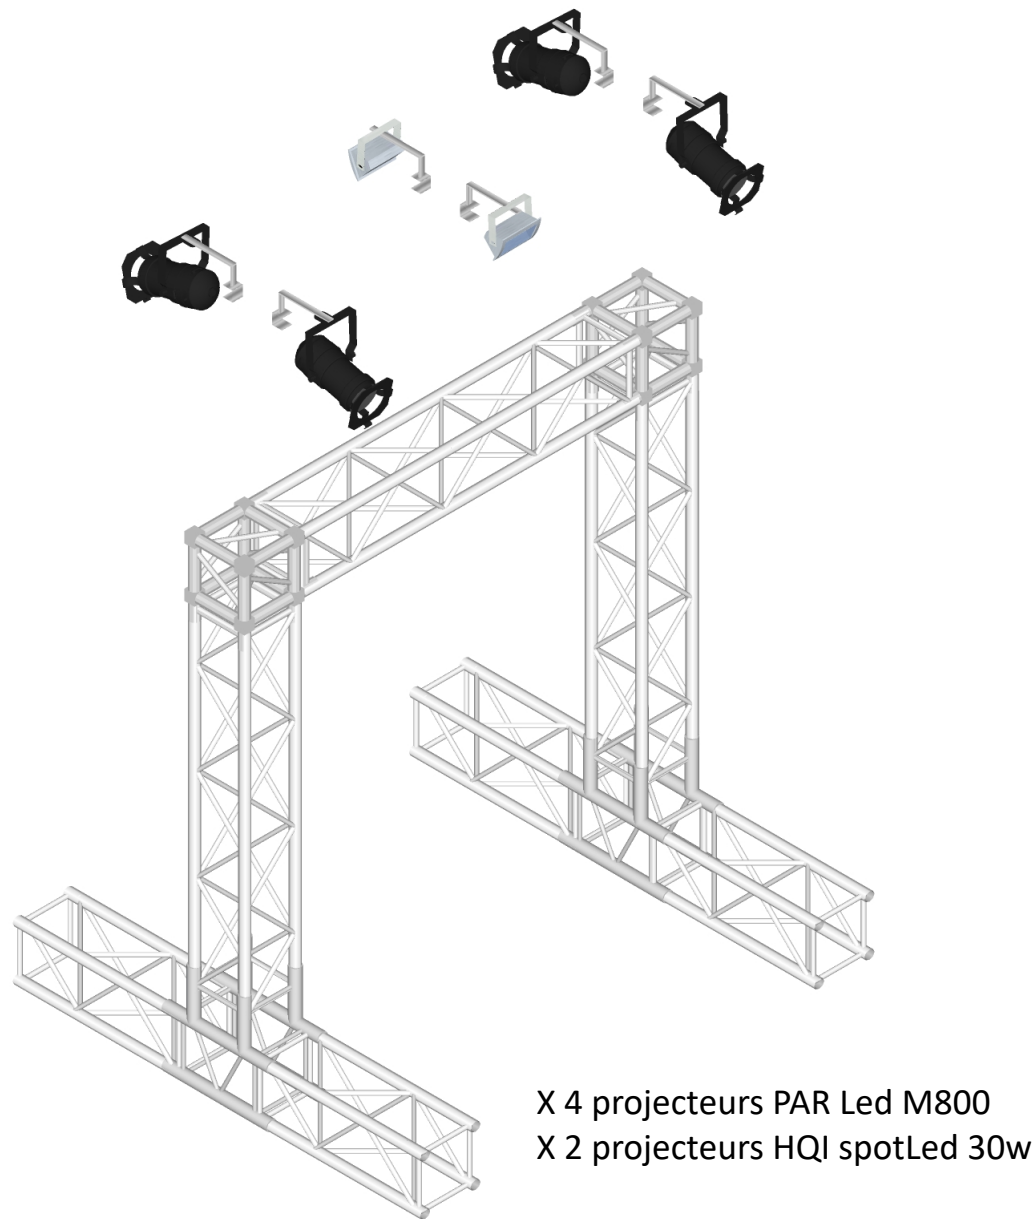

X 4 projecteurs PAR Led M800
X 2 projecteurs HQI spotLed 30w