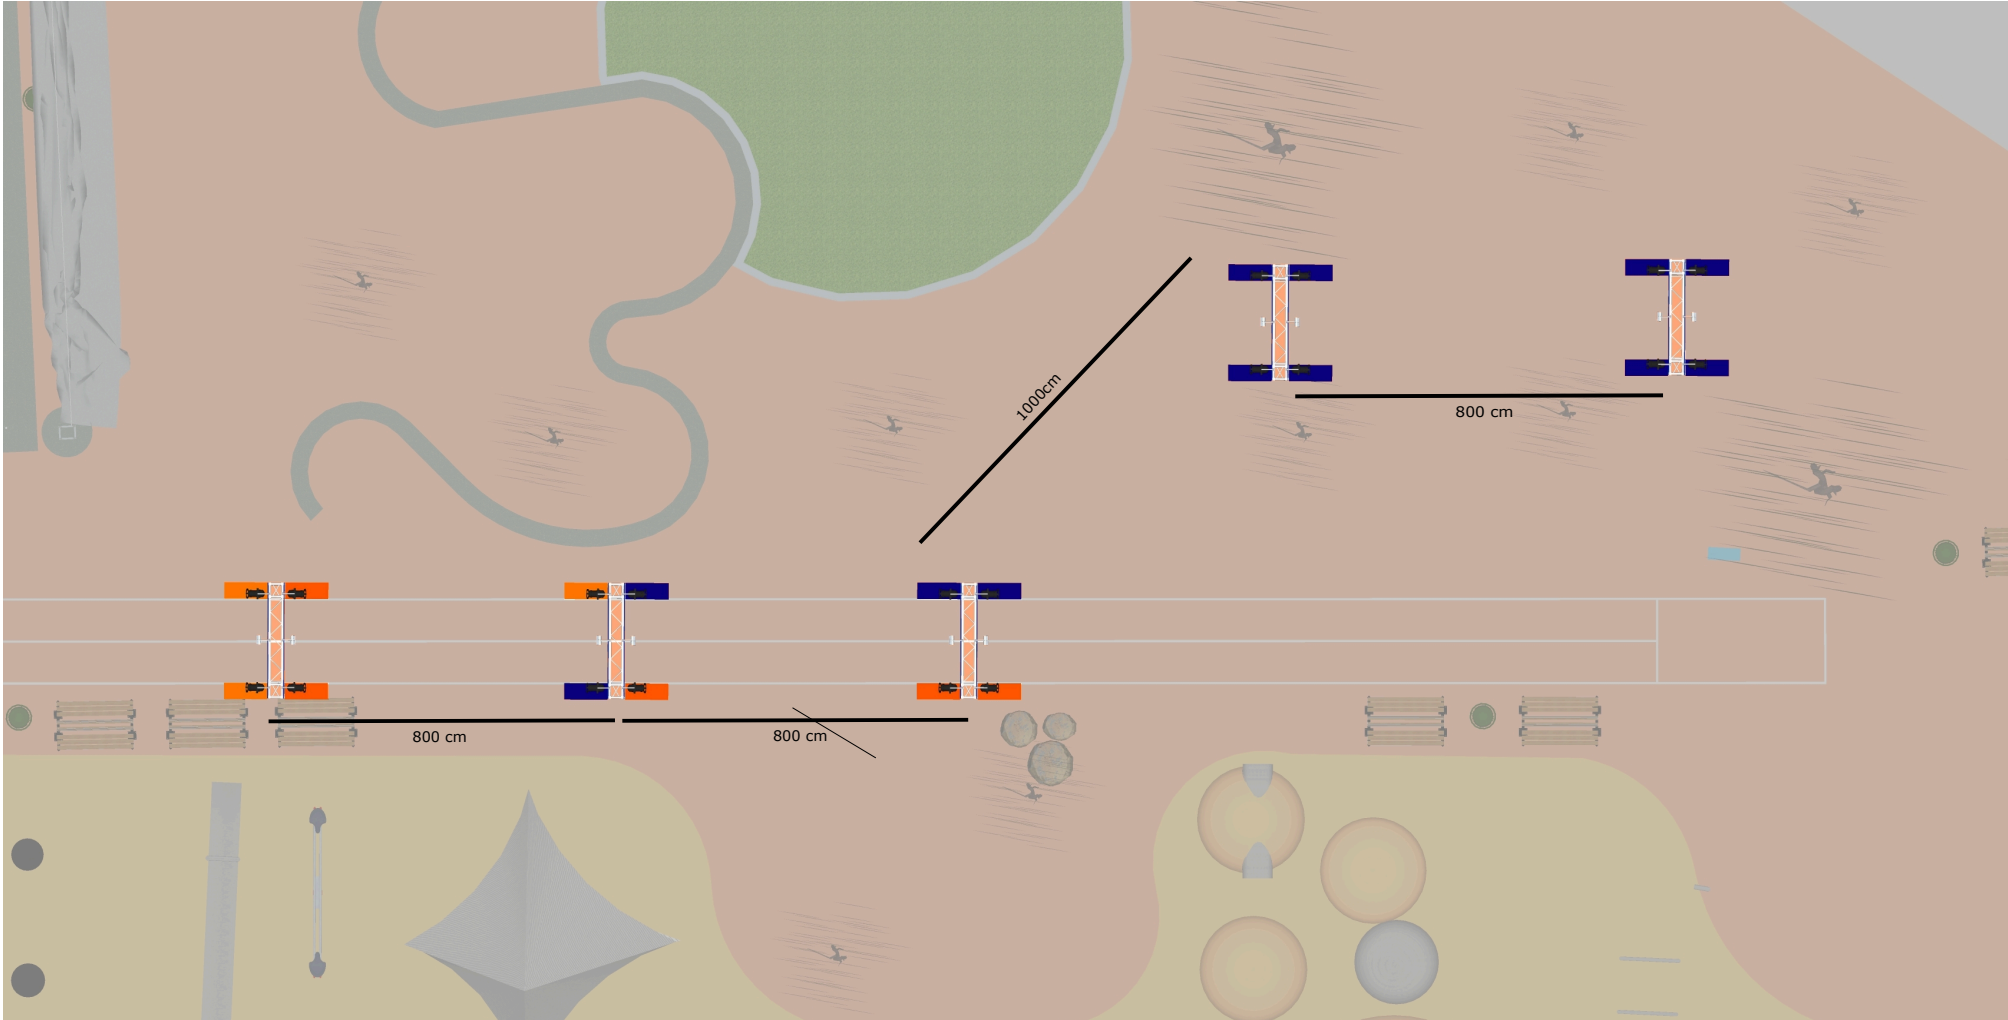

## Zone 2

Yohan Neut

Yuna Choi

Coline Lebeau

art+  
people

Projection parallèle

Perspective

# Déambulation dans l'espace

# Distance entre les portes

# Fixations des bâches au truss

X 9 colsons.

X 20 vis

X 10 lamelles bâche publicitaire

- Fixation Tasseau au Truss par colsons.

- Lamelles plier autour du tasseau maintenues par des vis.