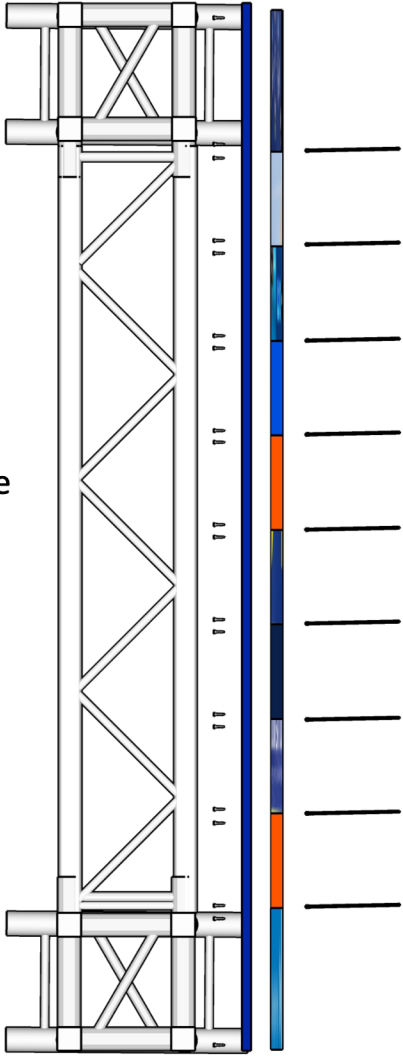

# Vue éclatée

# Fixations des bâches au truss

X 9 colsons.

X 20 vis

X 10 lamelles bâche publicitaire

- Fixation Tasseau au Truss par colsons.

- Lamelles plier autour du tasseau maintenues par des vis.

# Information montage Truss

Intention lumineuse entre deux portes