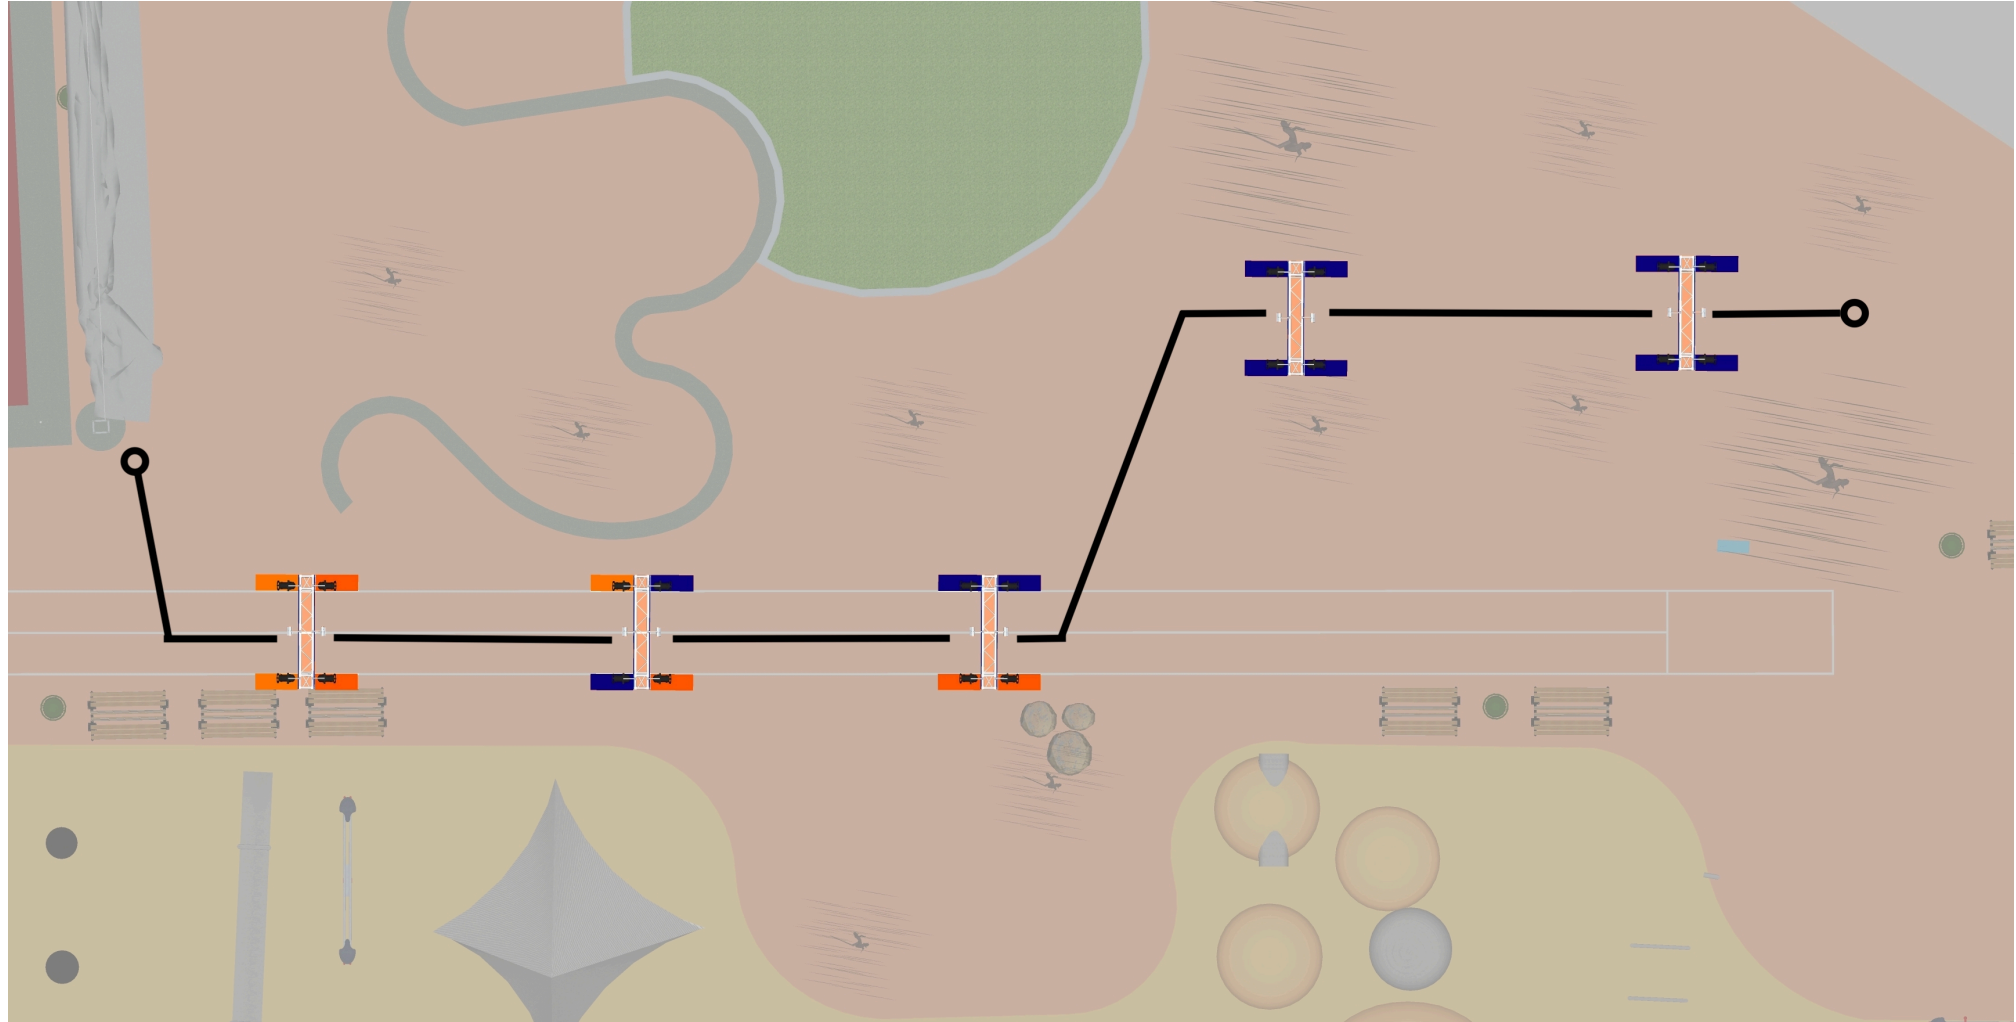

## Zone 2

Yohan Neut

Yuna Choi

Coline Lebeau

art+  
people

Projection parallèle

Perspective

# Déambulation dans l'espace

# Distance entre les portes

# Fixations des bâches au truss

X 9 colsons.

X 20 vis

X 10 lamelles bâche publicitaire

- Fixation Tasseau au Truss par colsons.

- Lamelles plier autour du tasseau maintenues par des vis.