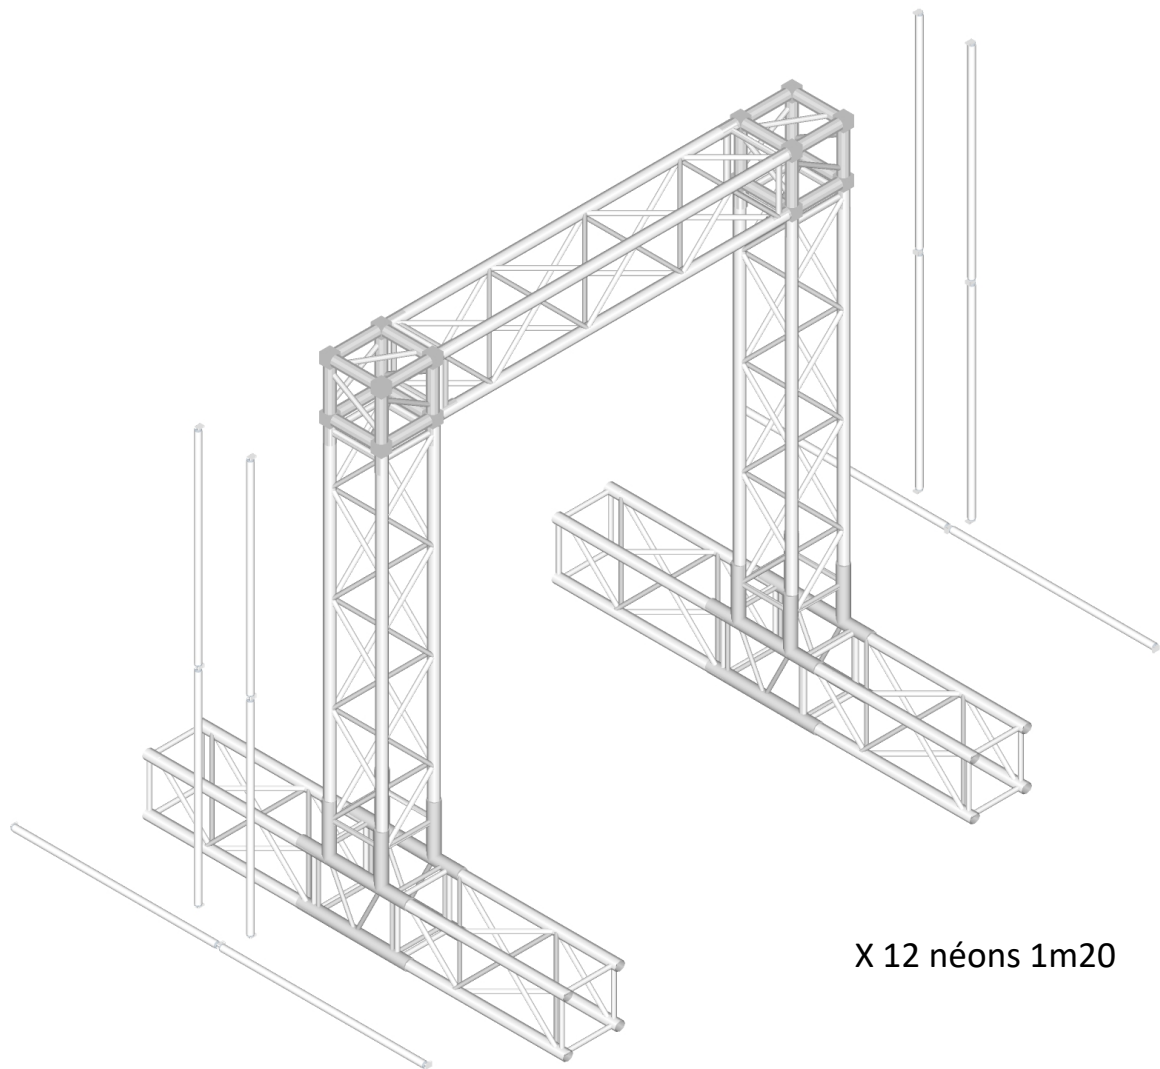

Montage lumière

X 12 néons 1m20